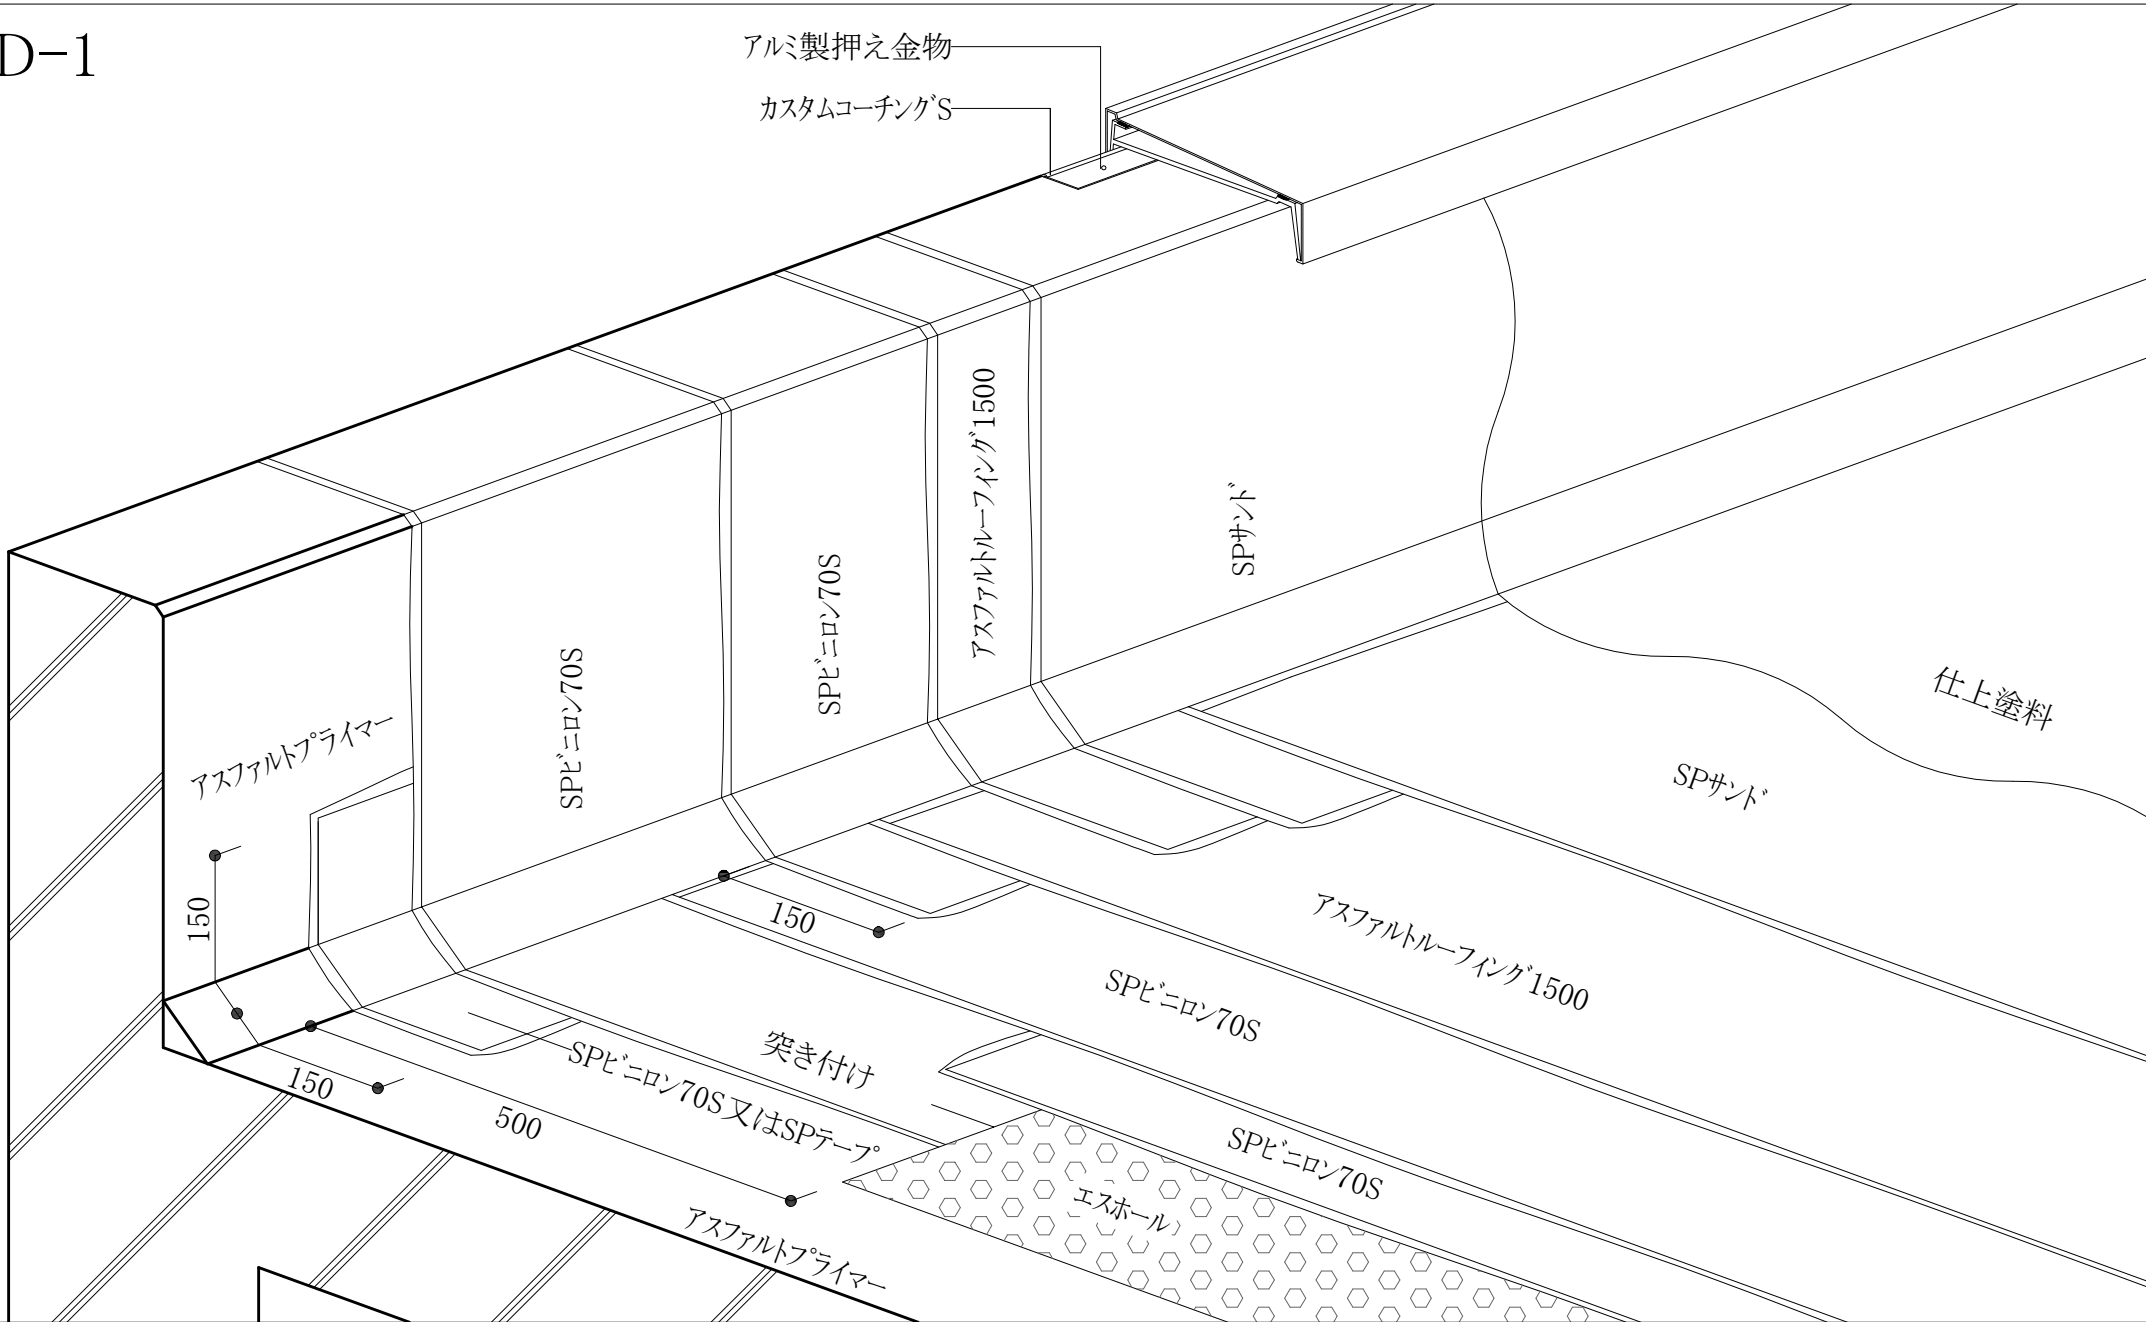

D-1

アルミ製押え金物

カスタムコーチングS

仕上塗料

SPサント

SPサント

アスファルトルーフィング1500

SPビニロン70S

SPビニロン70S

アスファルトプライマー

150

150

アスファルトルーフィング1500

SPビニロン70S

突き付け

SPビニロン70S又はSPテープ

500

SPビニロン70S

アスファルトプライマー

150

エスホール