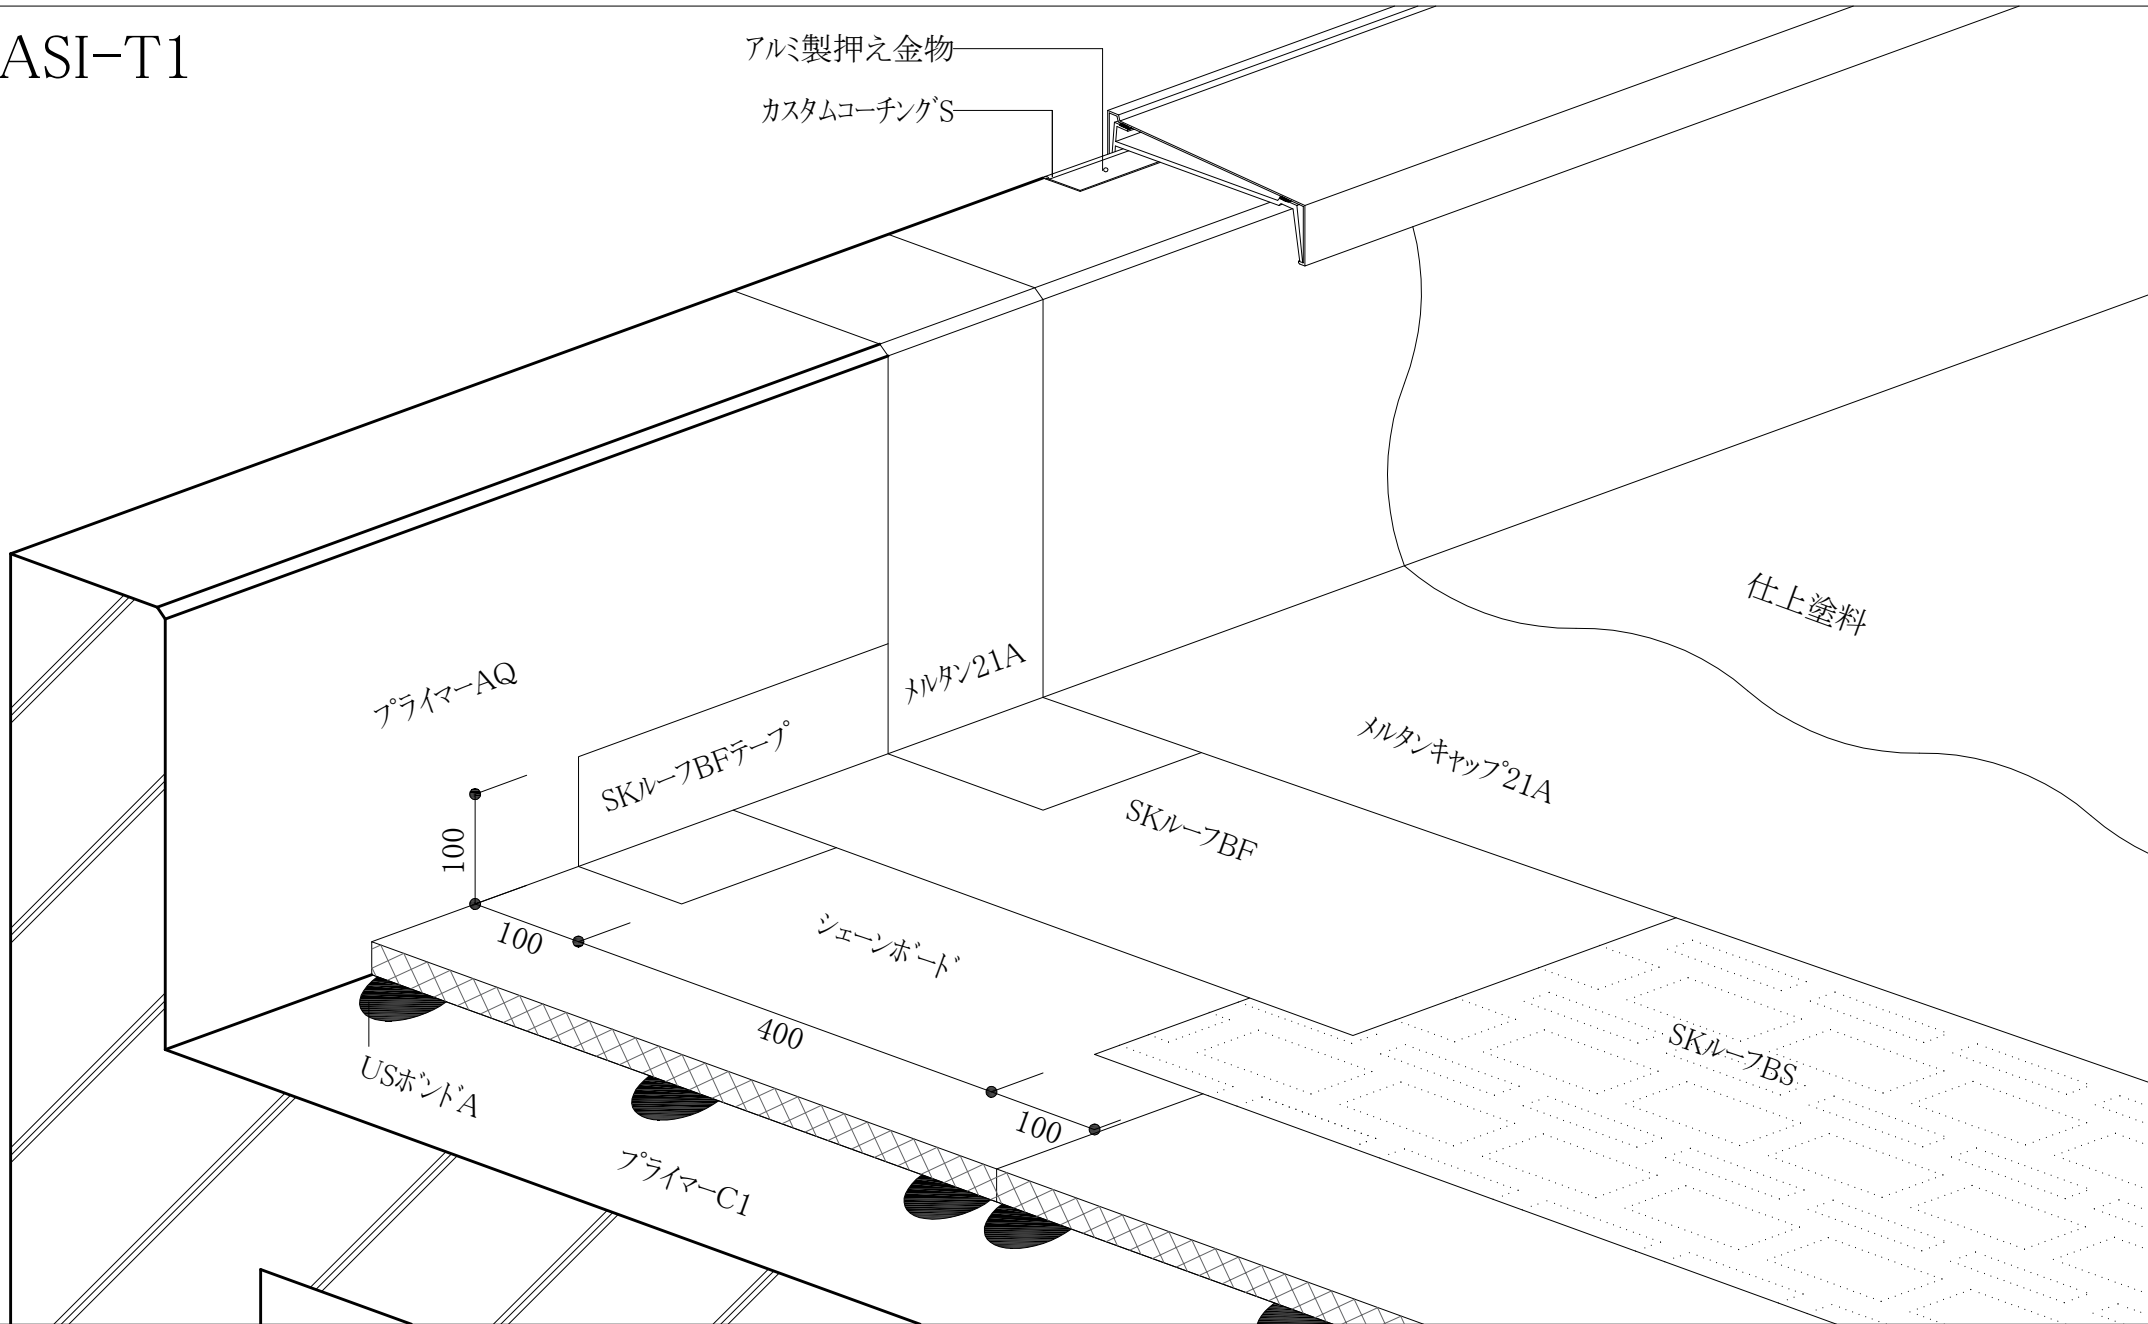

ASI-T1

アルミ製押え金物
カスタムコーチングS

プライマーAQ

100

SKルーフBFテープ

マルタン21A

マルタンキャップ21A

SKルーフBF

シェーンボード

100

400

USボンドA

100

SKルーフBS

プライマーC1

仕上塗料