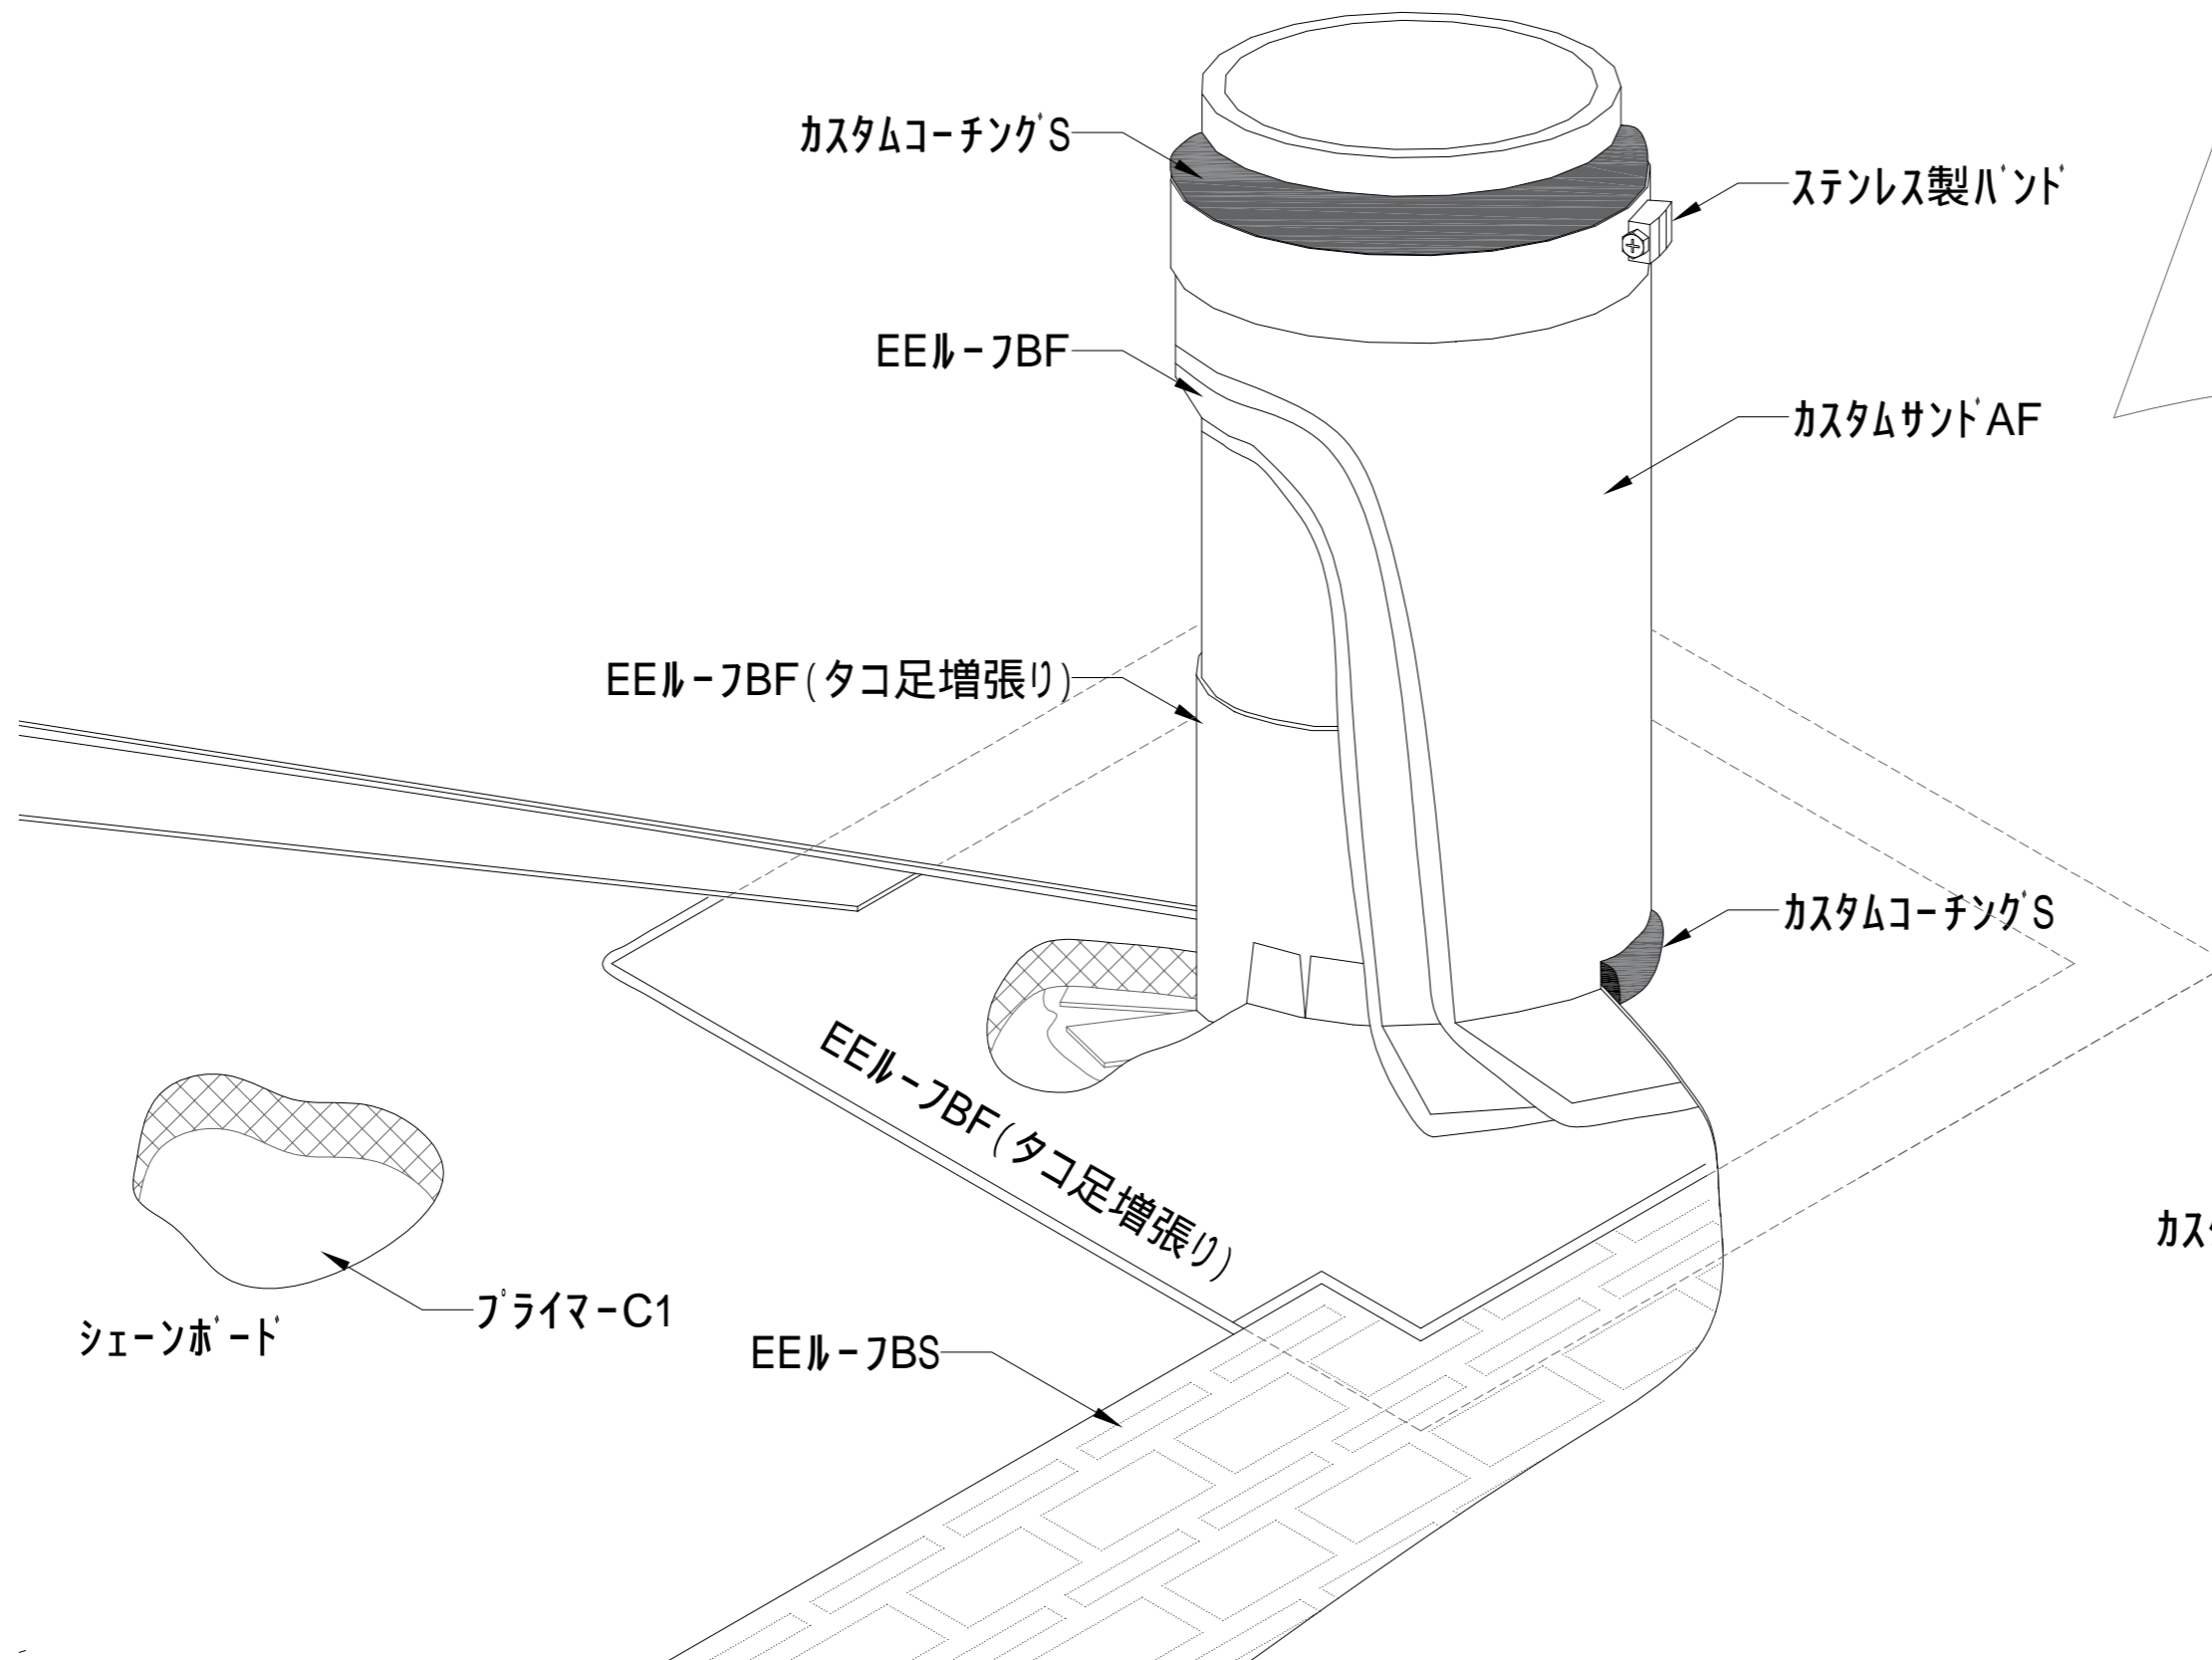

# ASI-J1 (配管回り)

## 増張り詳細図

カスタムサンドAF