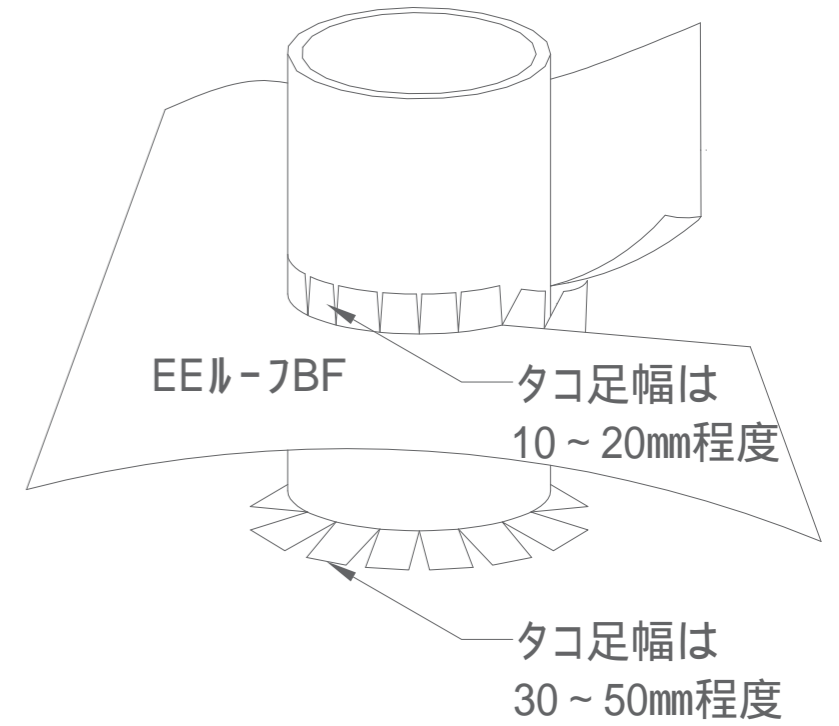

# ASI-J1 (配管回り)

## 増張り詳細図

カスタムサンドAF