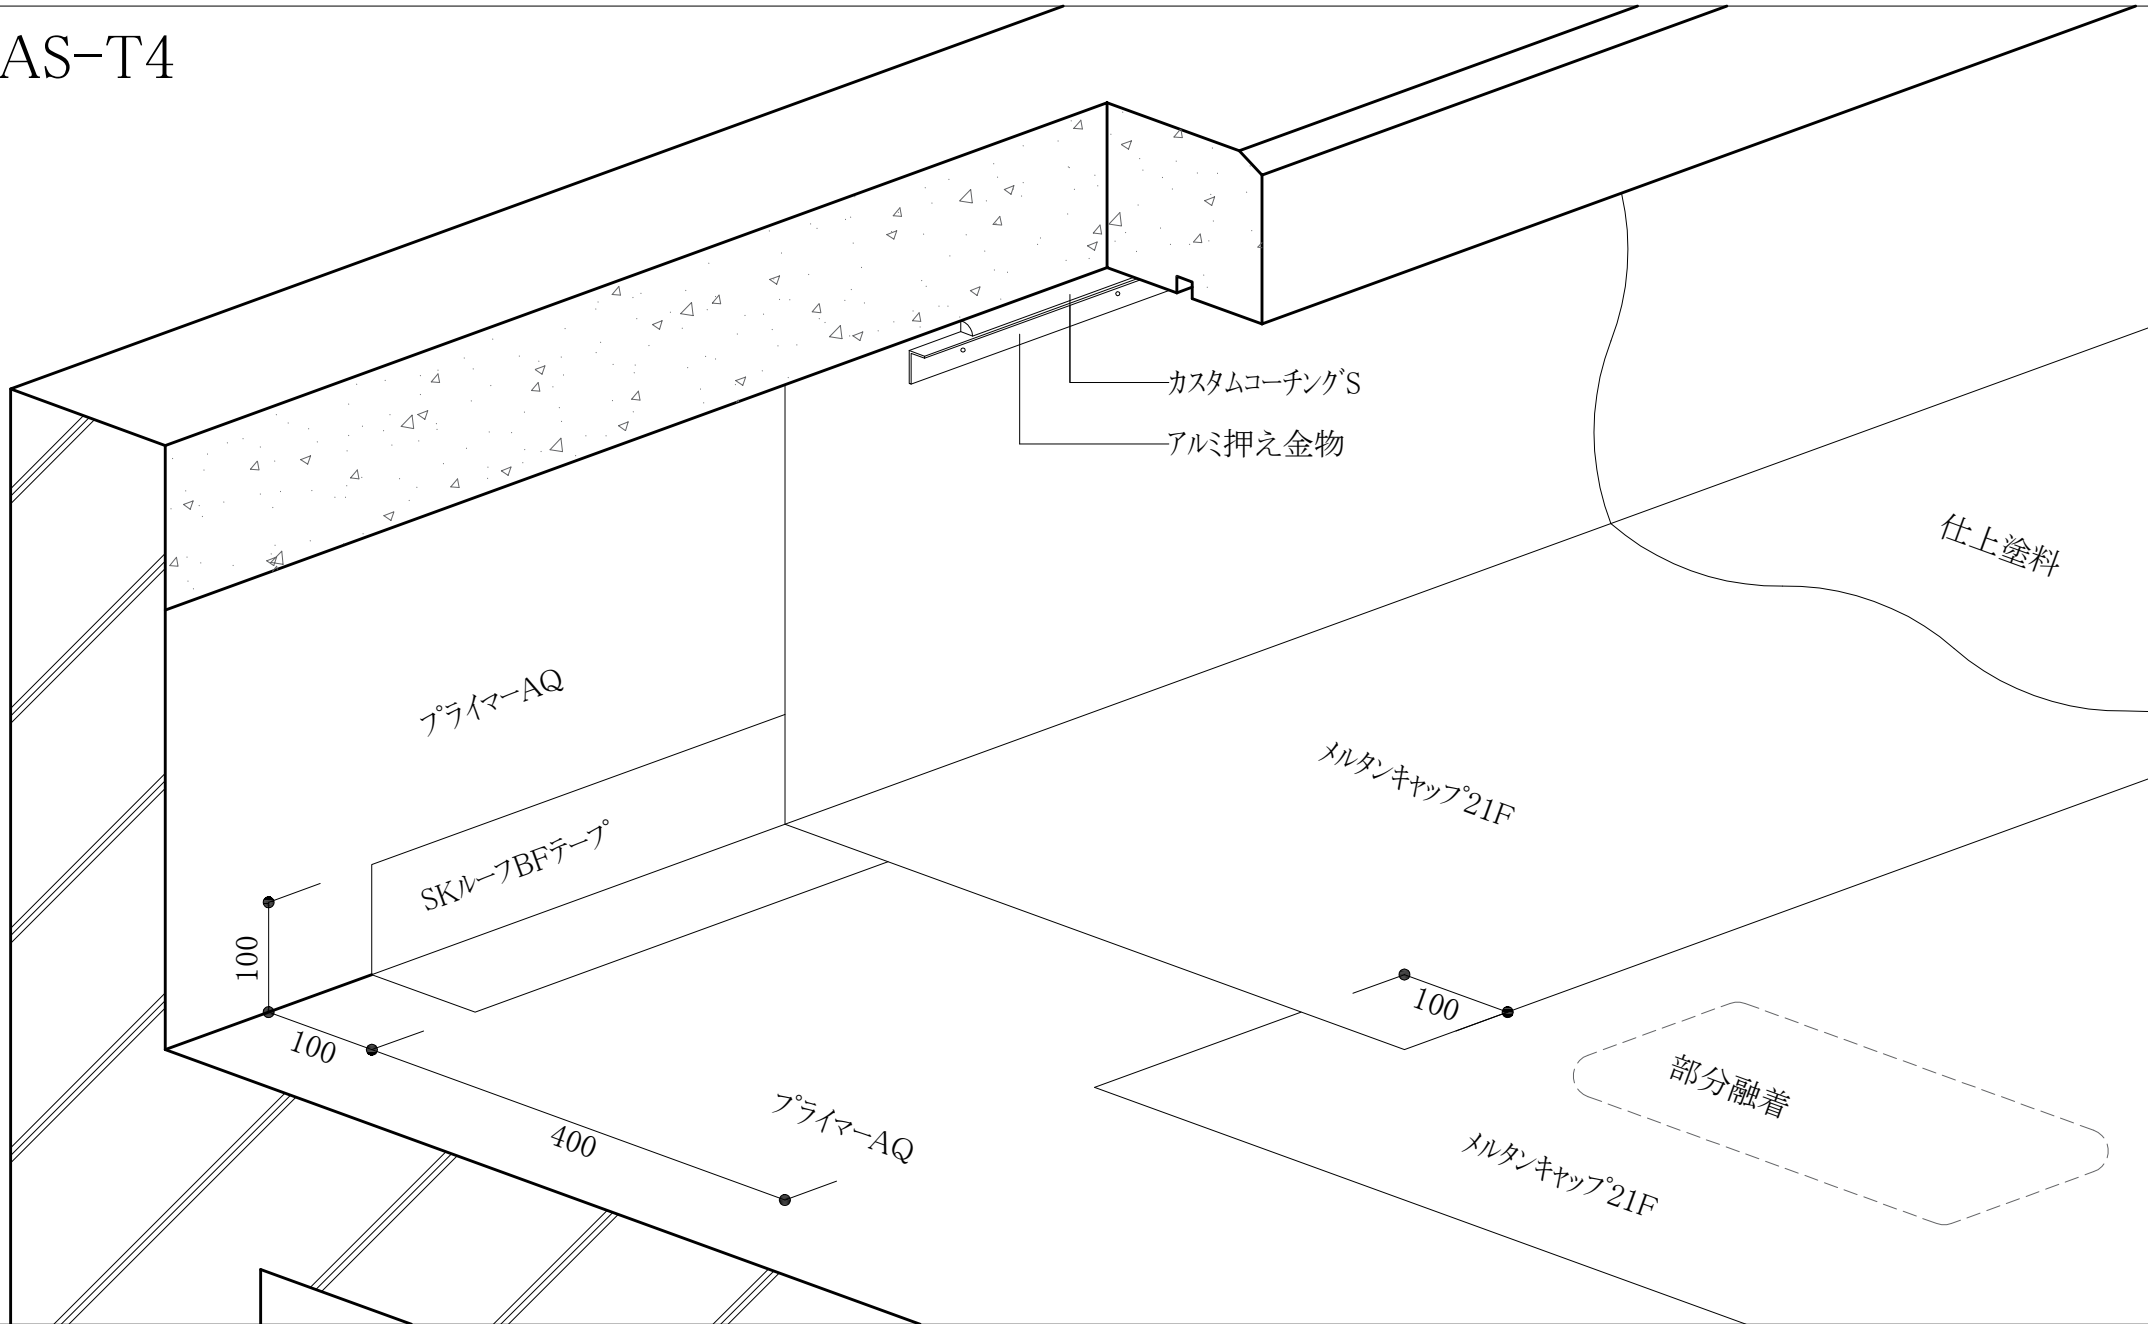

AS-T4

カスタムコーティングS

アルミ押え金物

仕上塗料

プライマーAQ

SKルーフBFテープ

100

100

400

プライマーAQ

メルタンキャップ21F

100

部分融着

メルタンキャップ21F