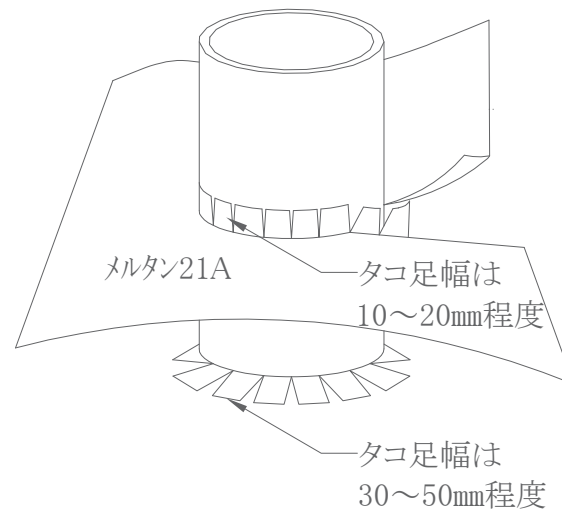

P0AS-T3 (配管回り)

増張り詳細図

メルタンキャップ°21A