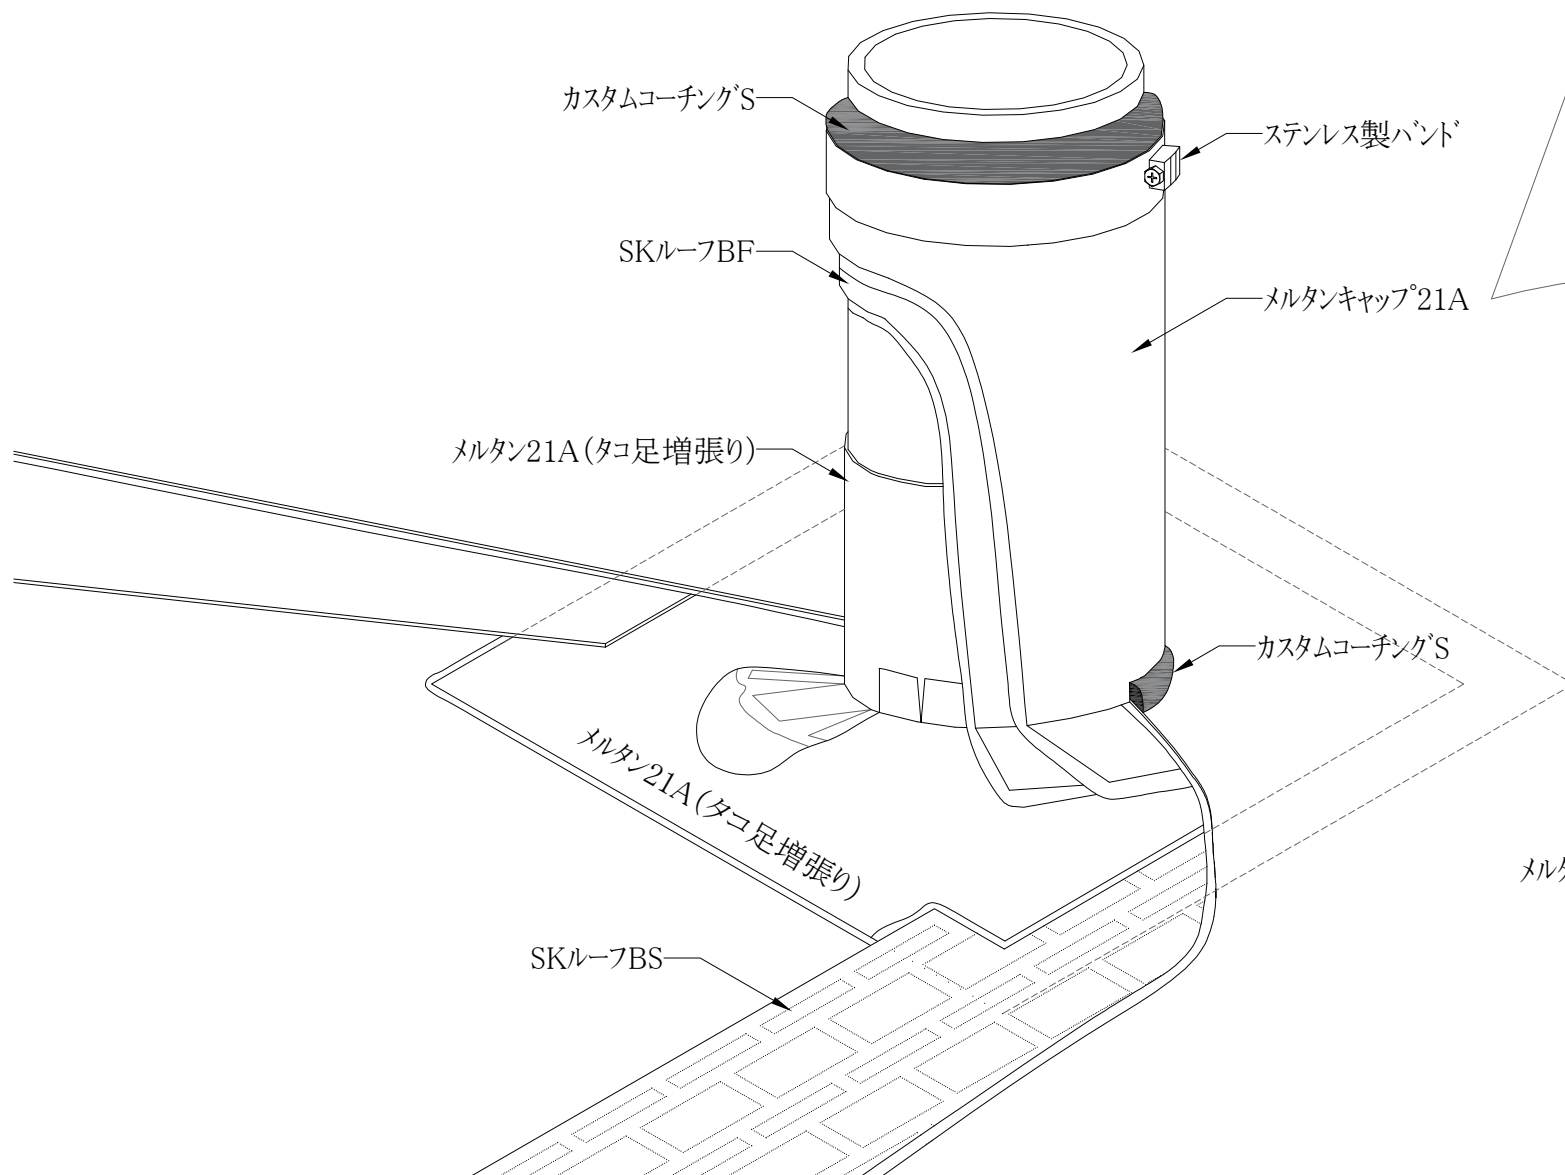

P0AS-T3 (配管回り)

増張り詳細図

メルタンキャップ°21A