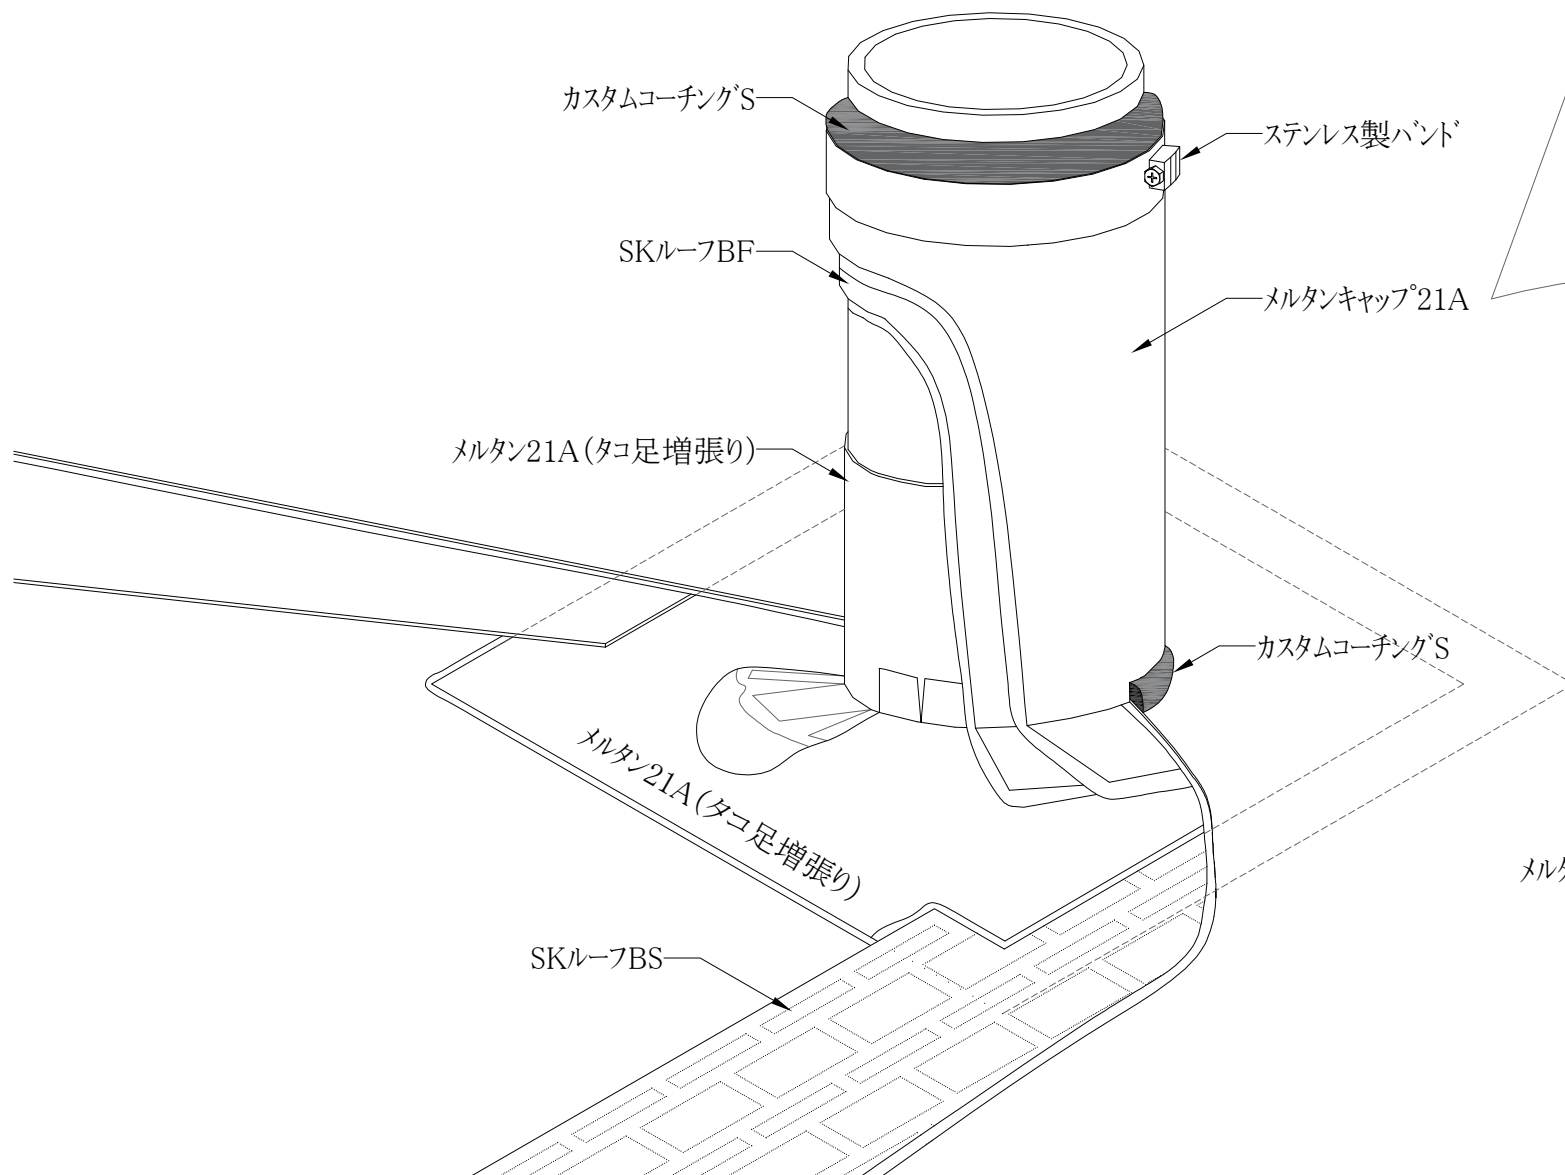

# P0AS-T3 (配管回り)

## 増張り詳細図

メルタンキャップ°21A