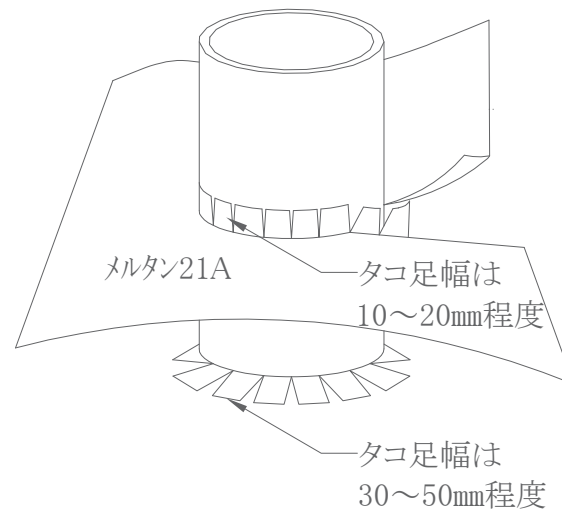

# P0AS-T3 (配管回り)

## 増張り詳細図

メルタンキャップ°21A