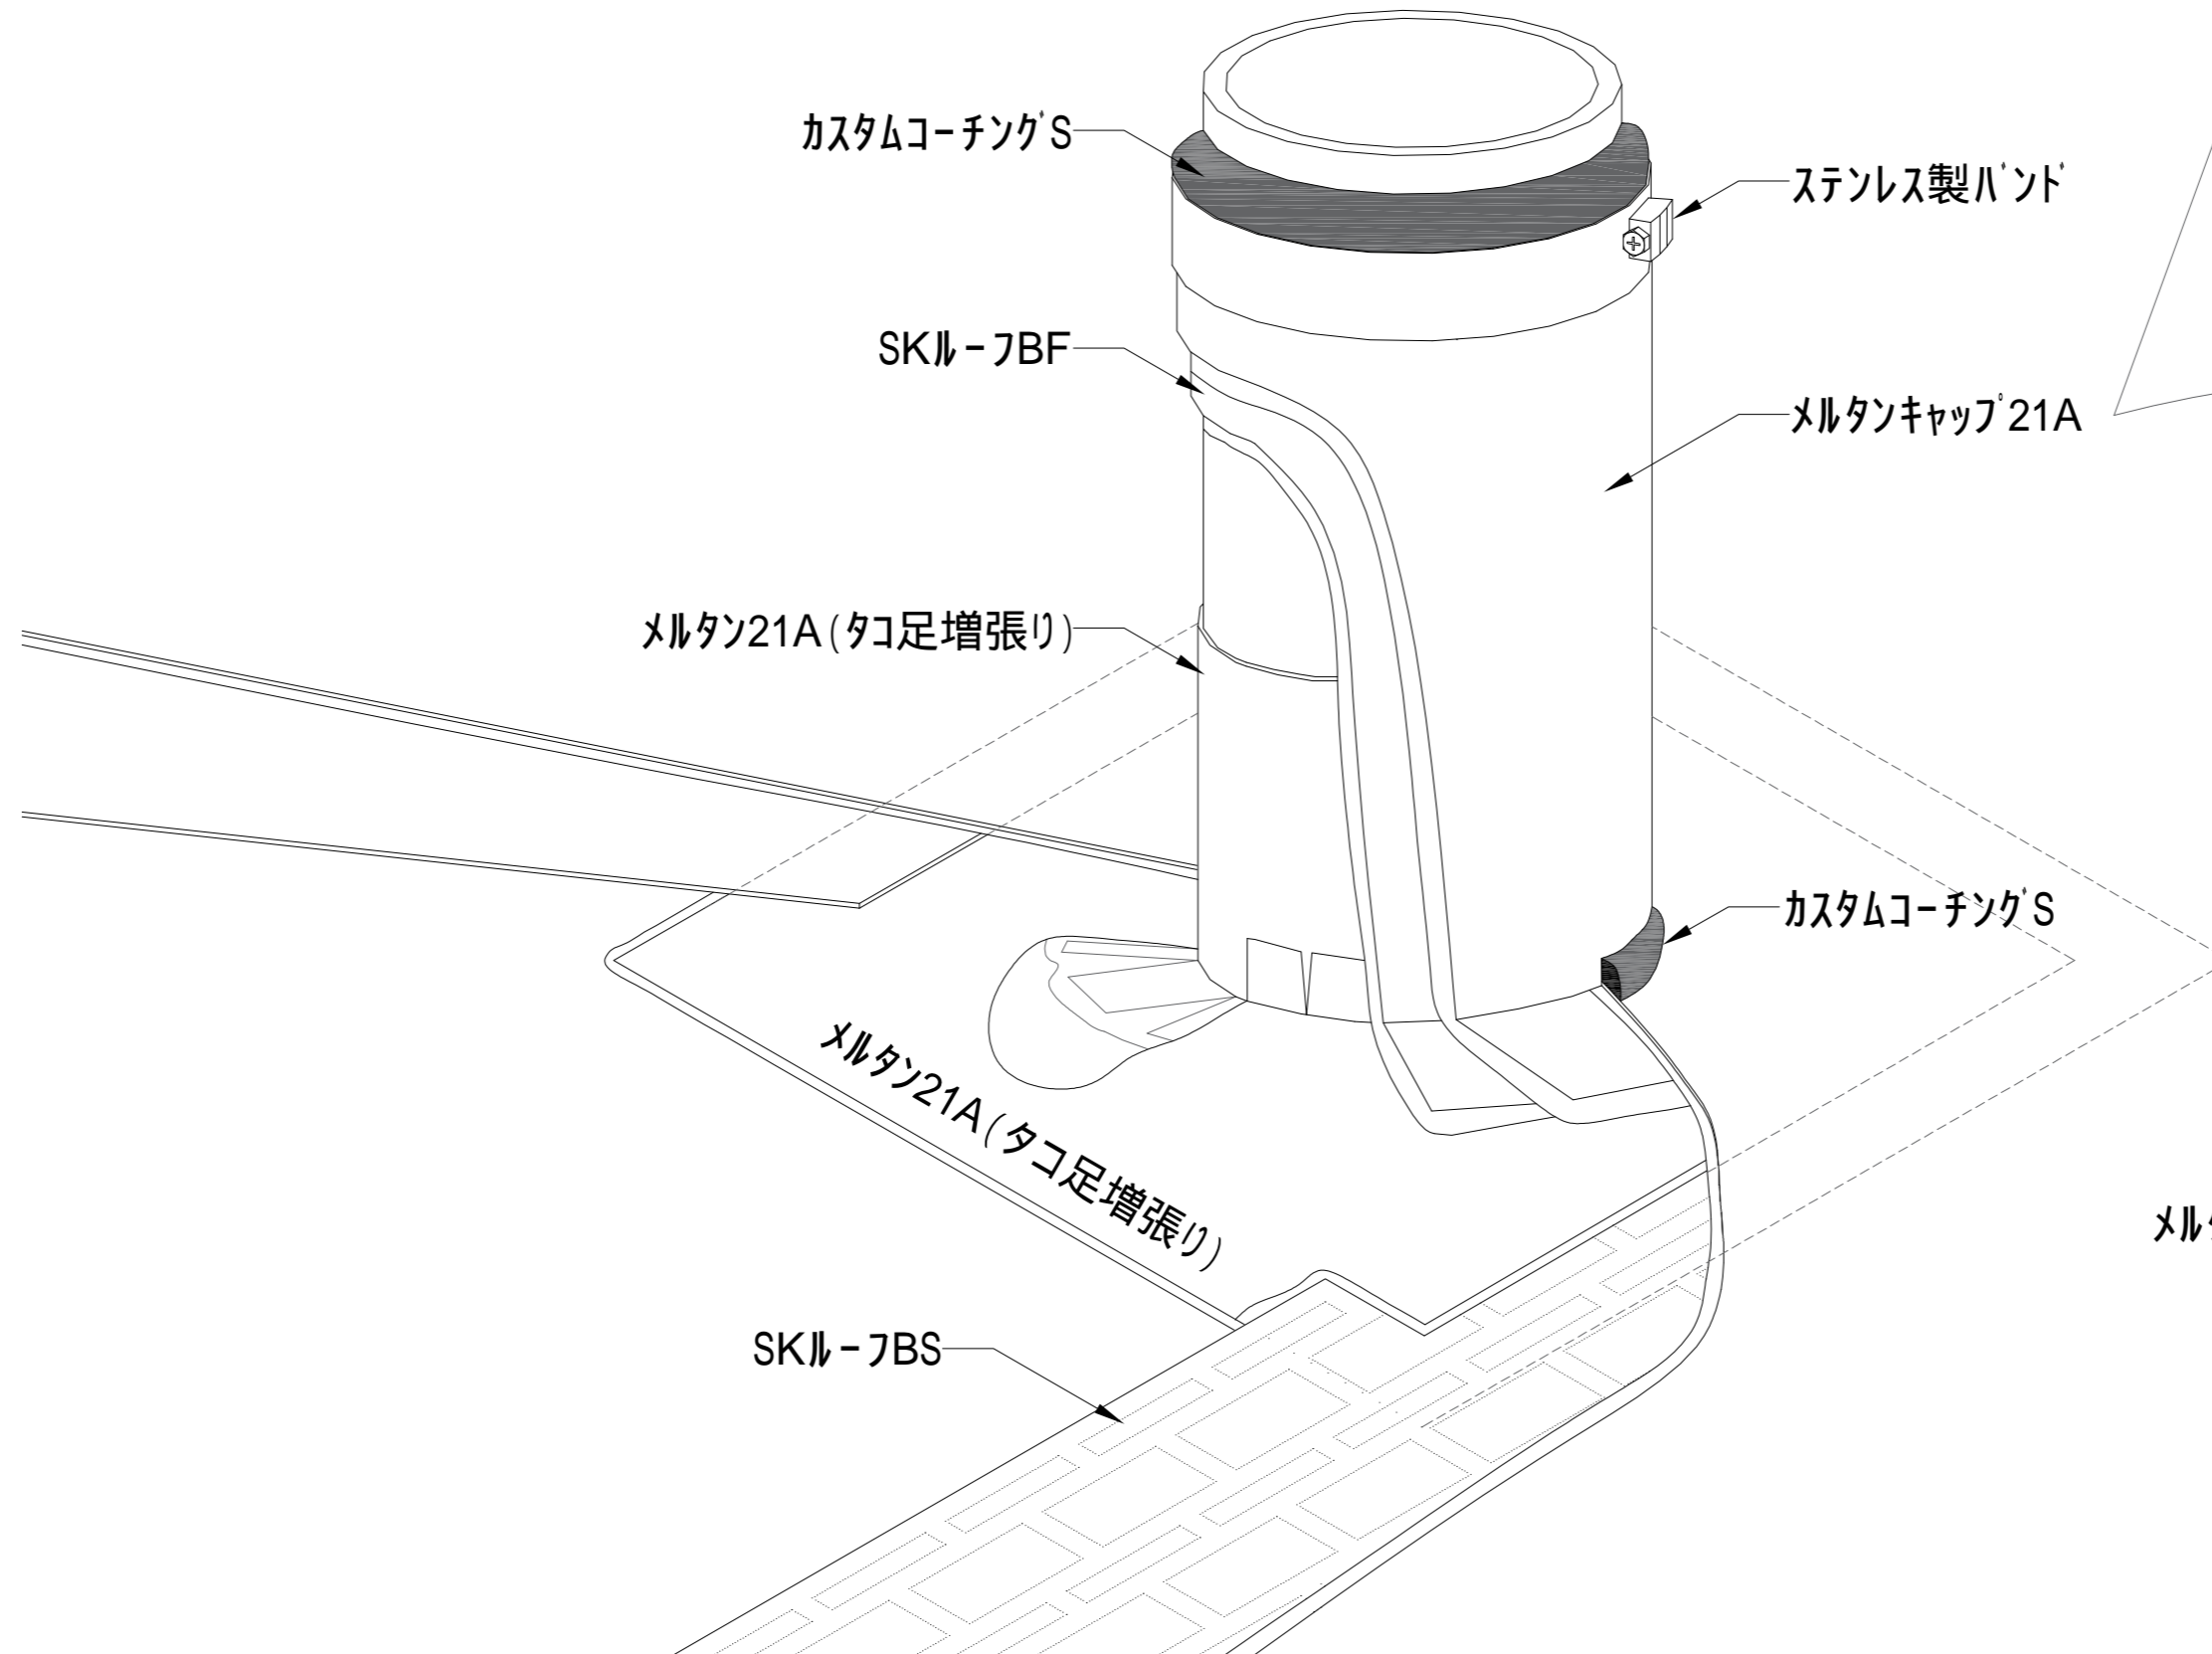

AS-T3 (配管回り)

増張り詳細図

メルタンキャップ21A