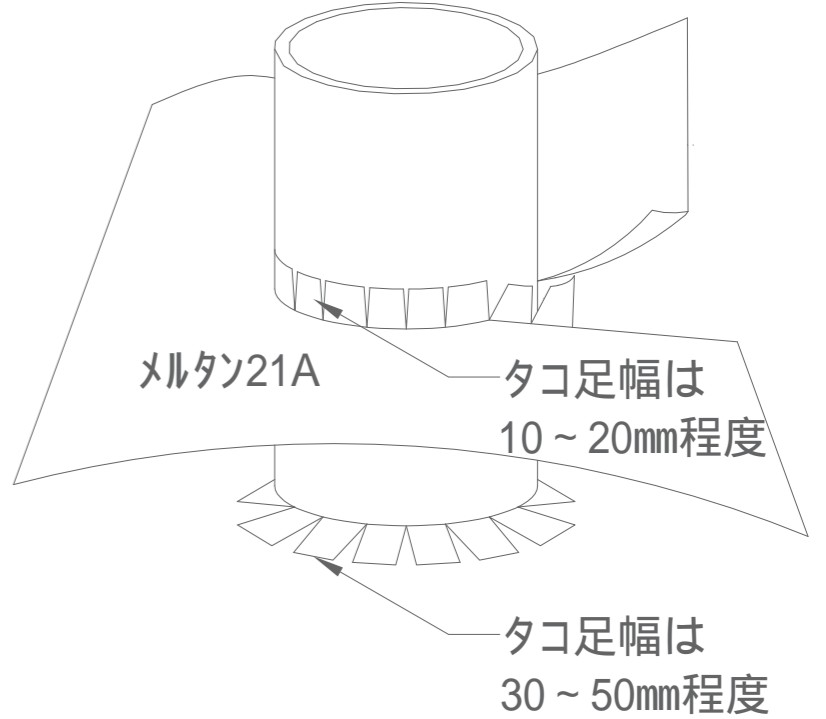

AS-T3 (配管回り)

増張り詳細図

メルタンキャップ21A