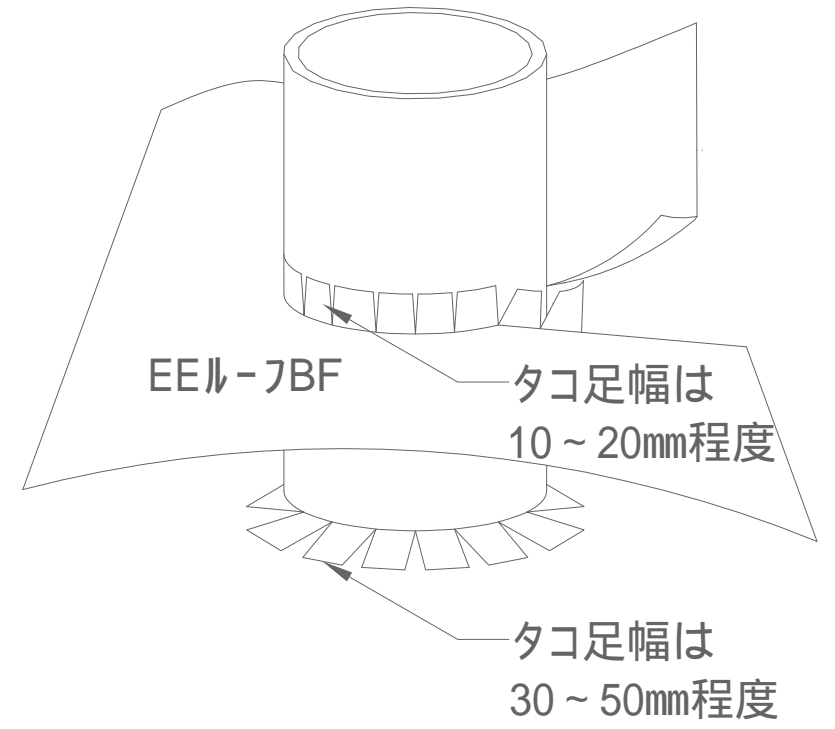

AS-J2 (配管回り)

増張り詳細図

カスタムサンドUF