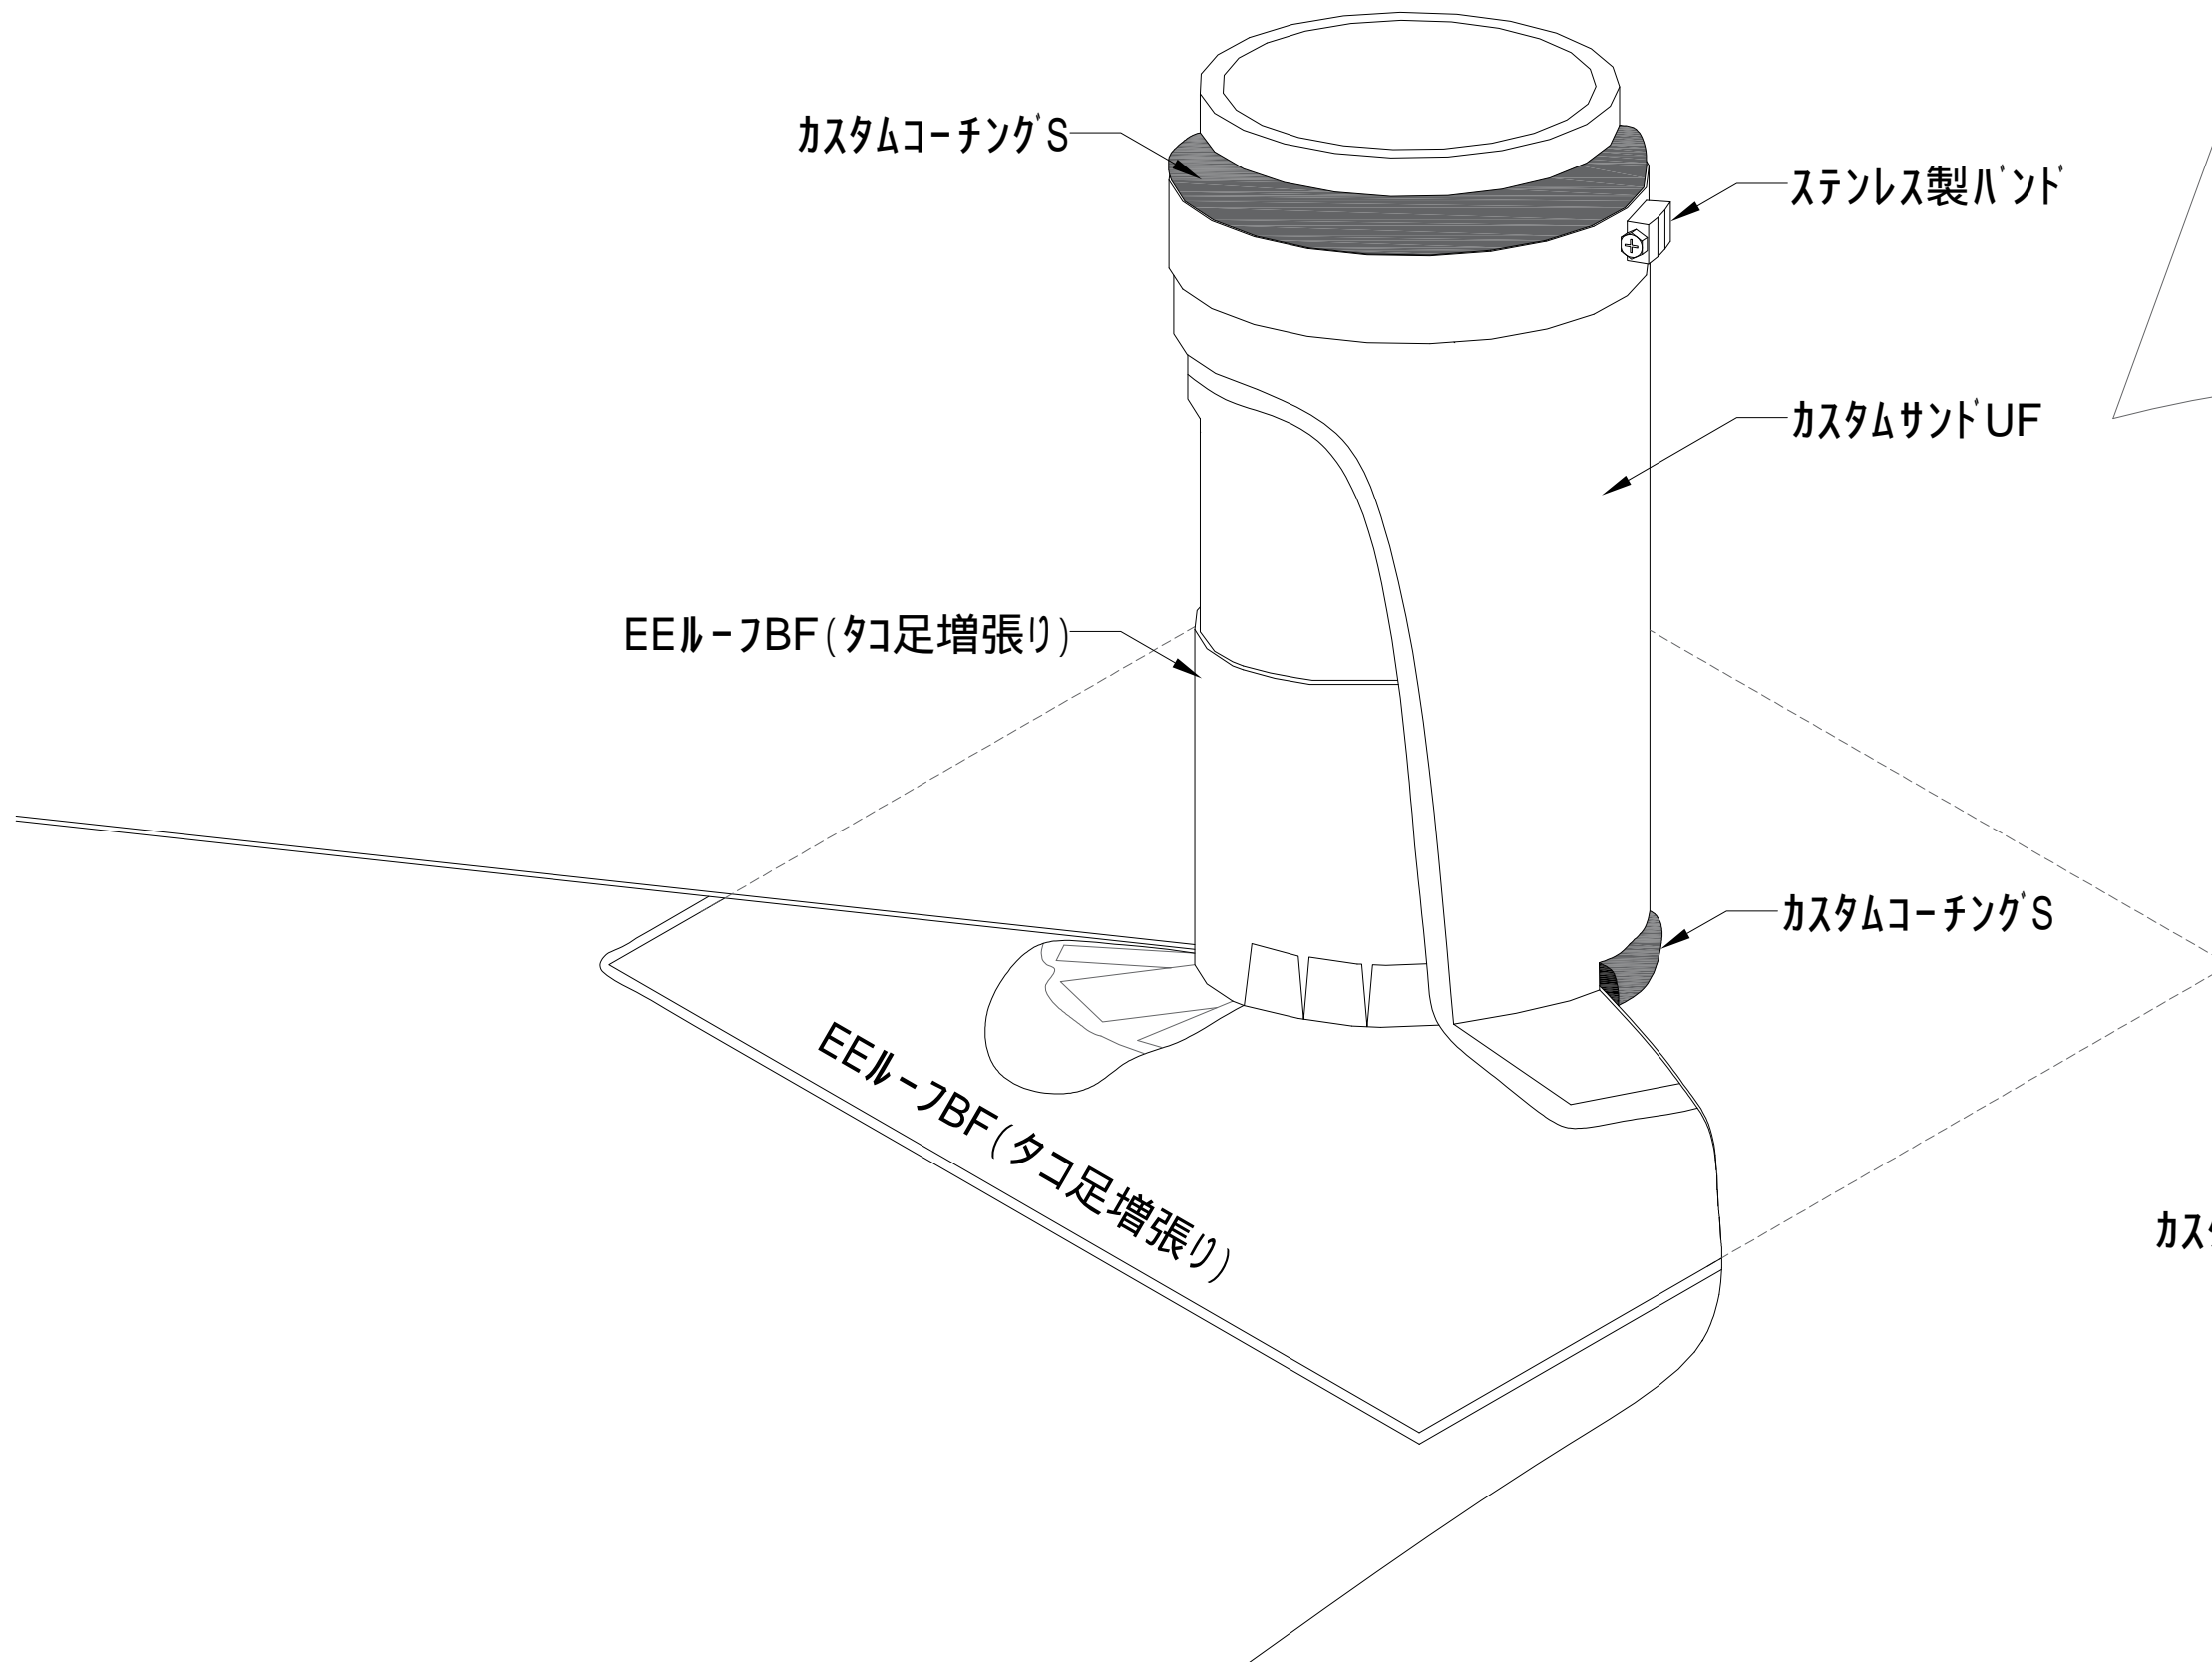

AS-J2 (配管回り)

増張り詳細図

カスタムサンドUF