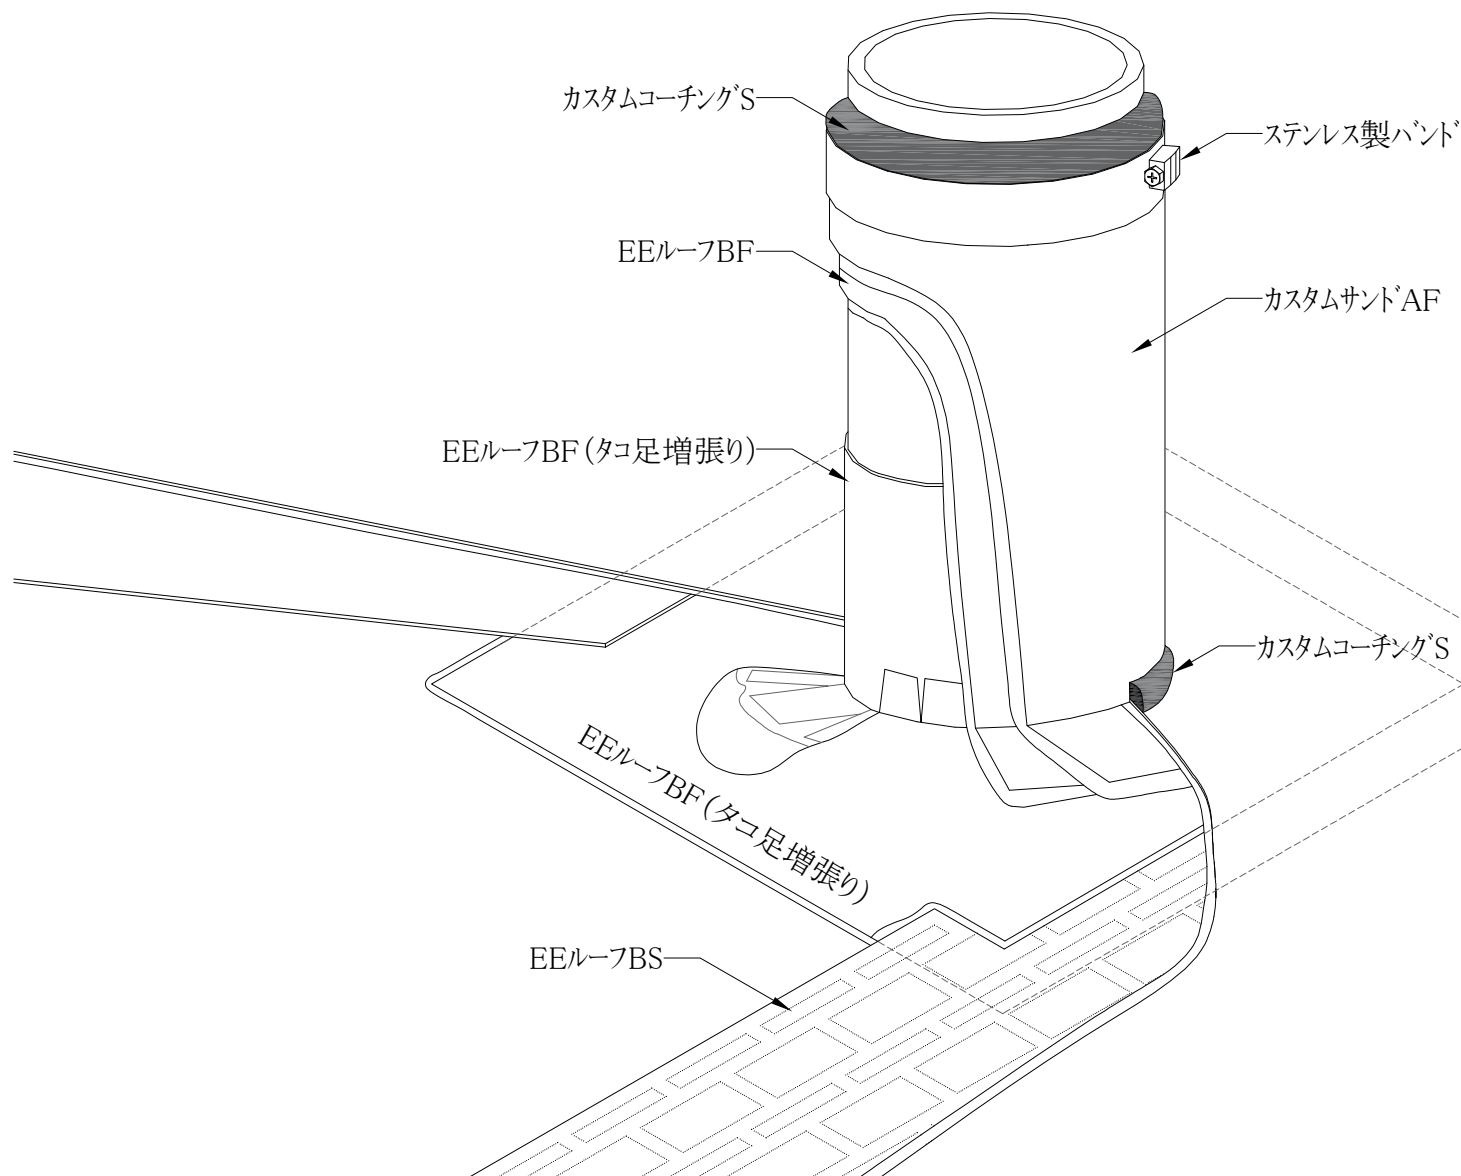

P0AS-J1 (配管回り)

増張り詳細図

カスタムサント'AF