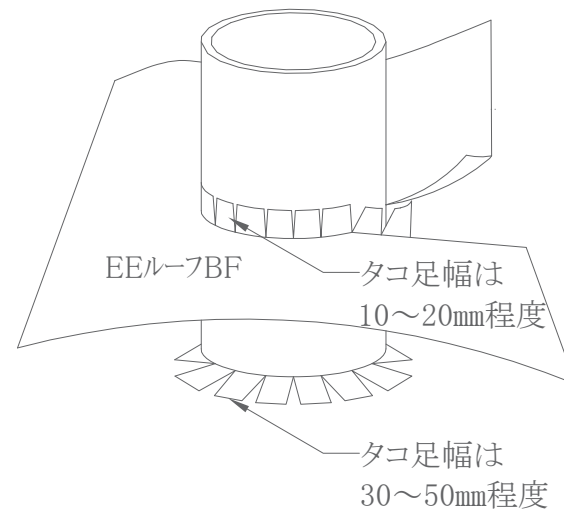

P0AS-J1 (配管回り)

増張り詳細図

カスタムサント'AF