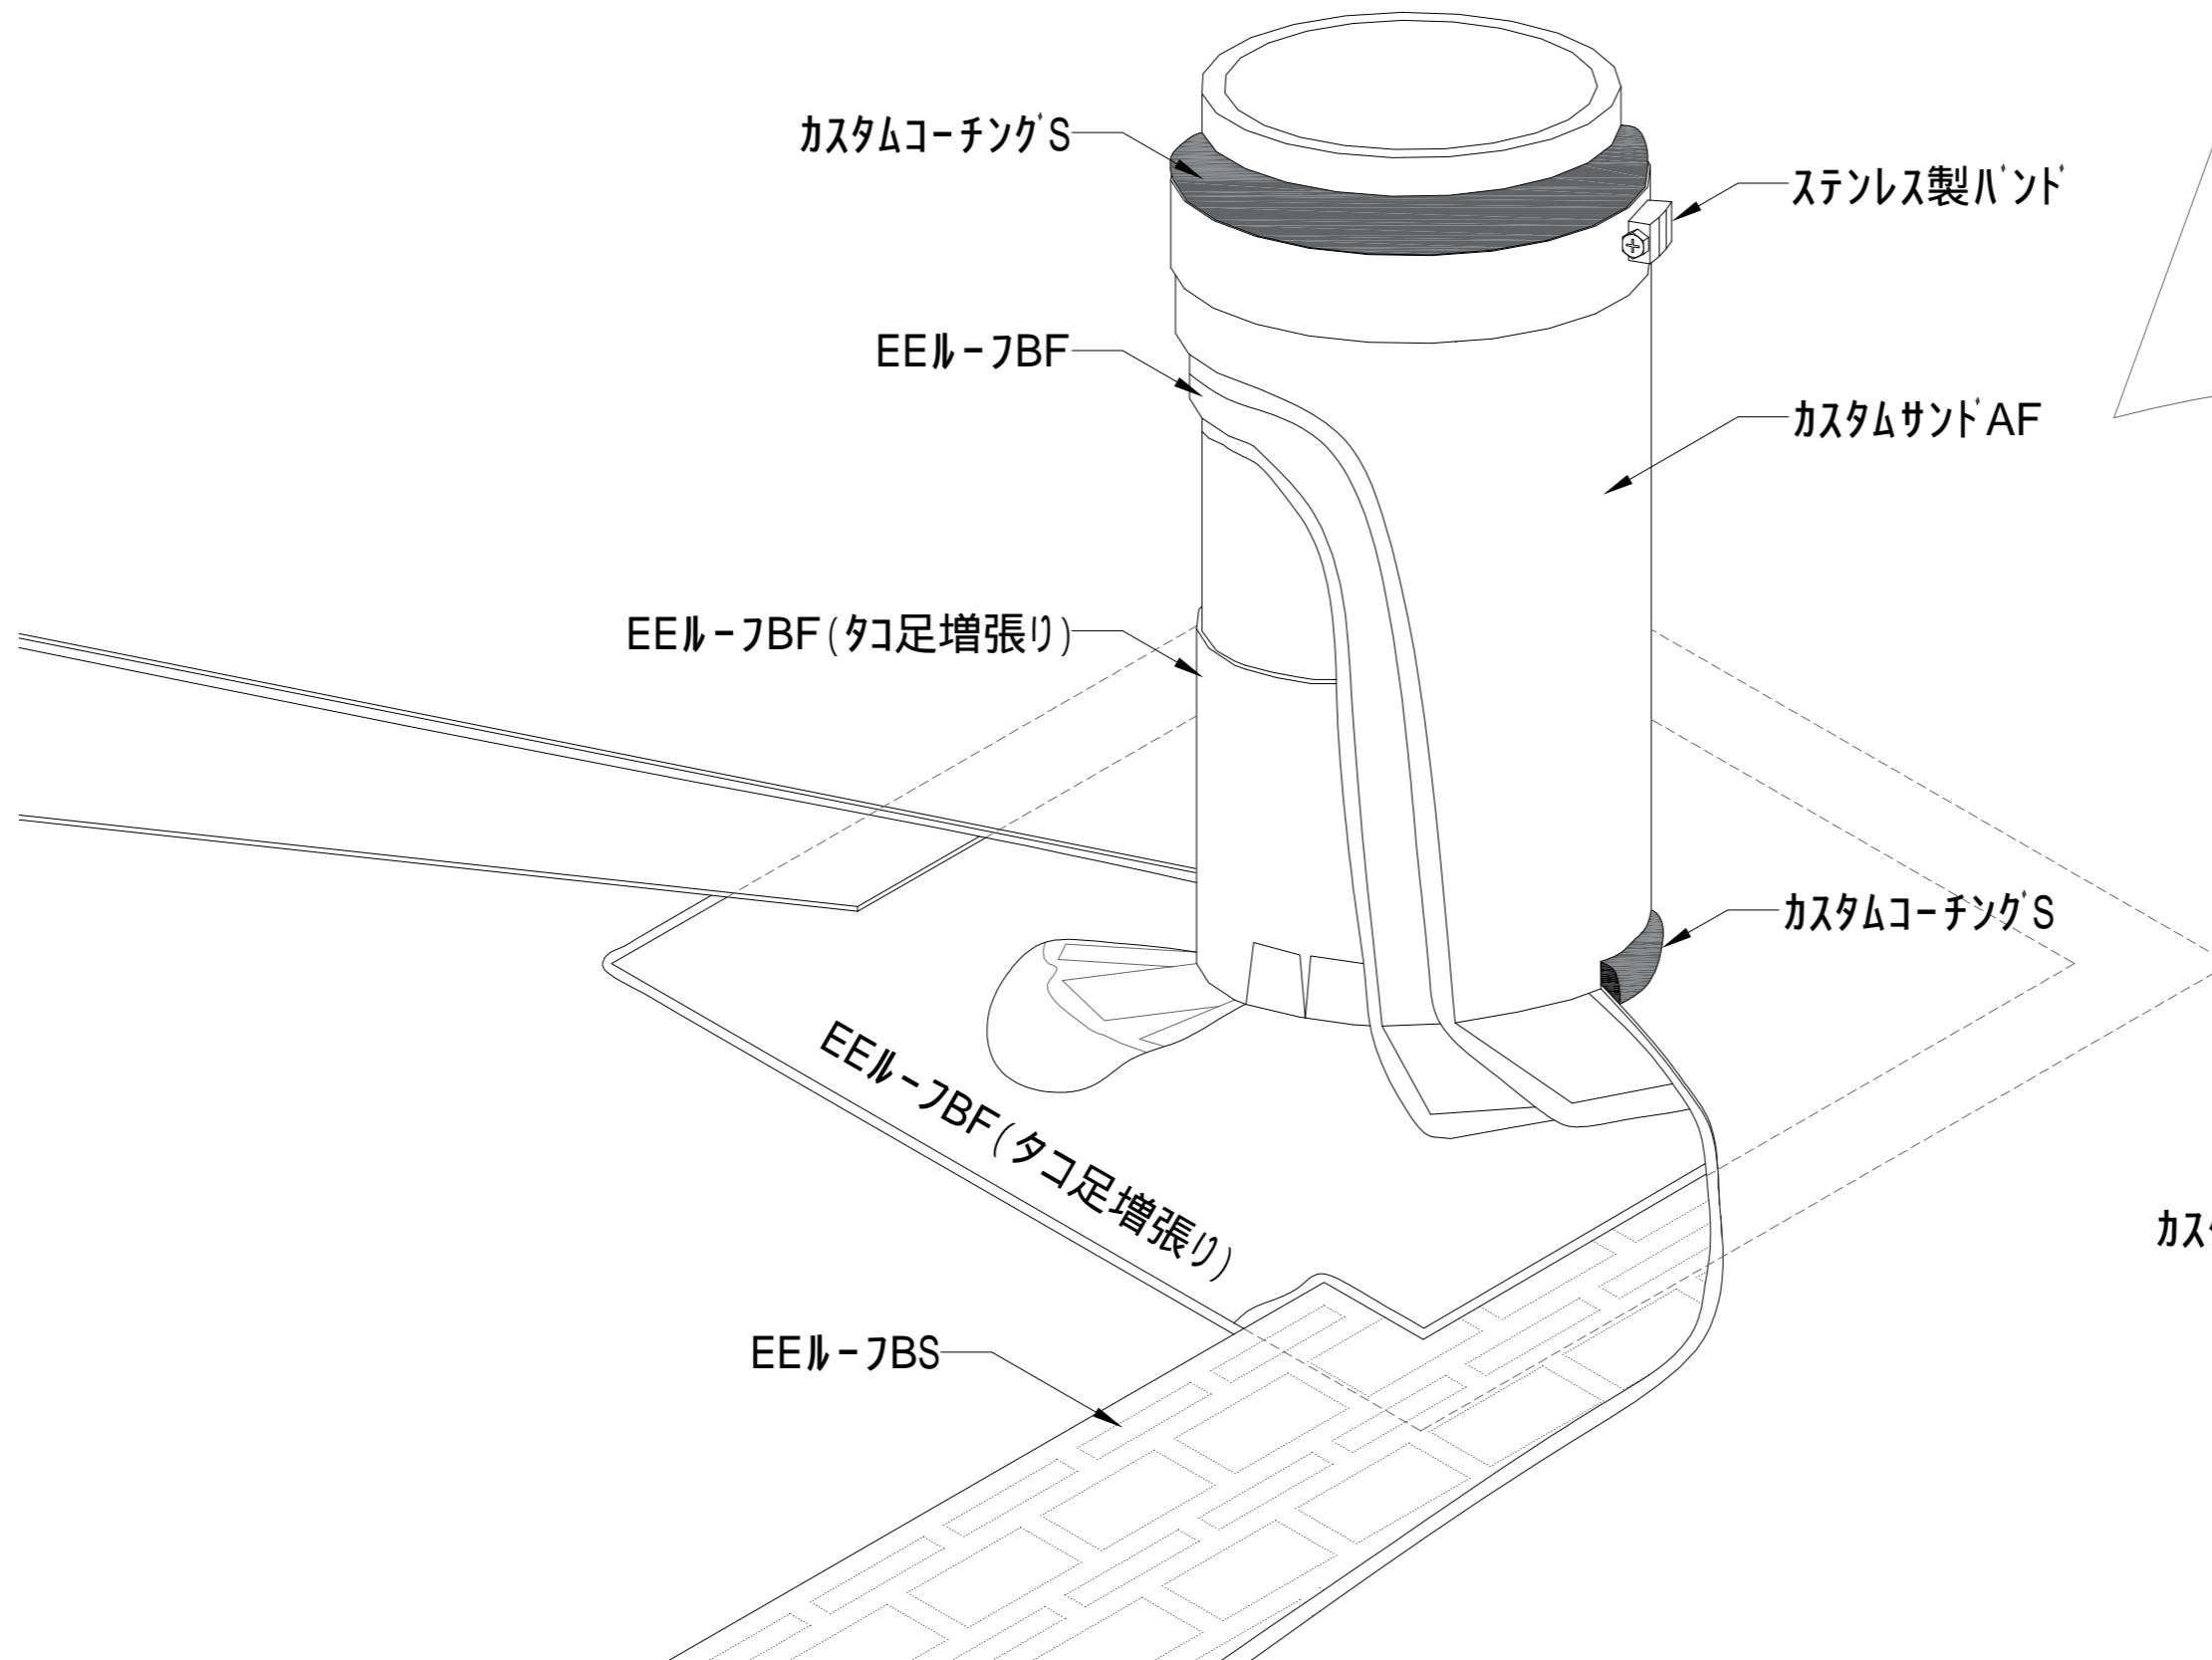

# AS-J1 (配管回り)

## 増張り詳細図

カスタムサンドAF