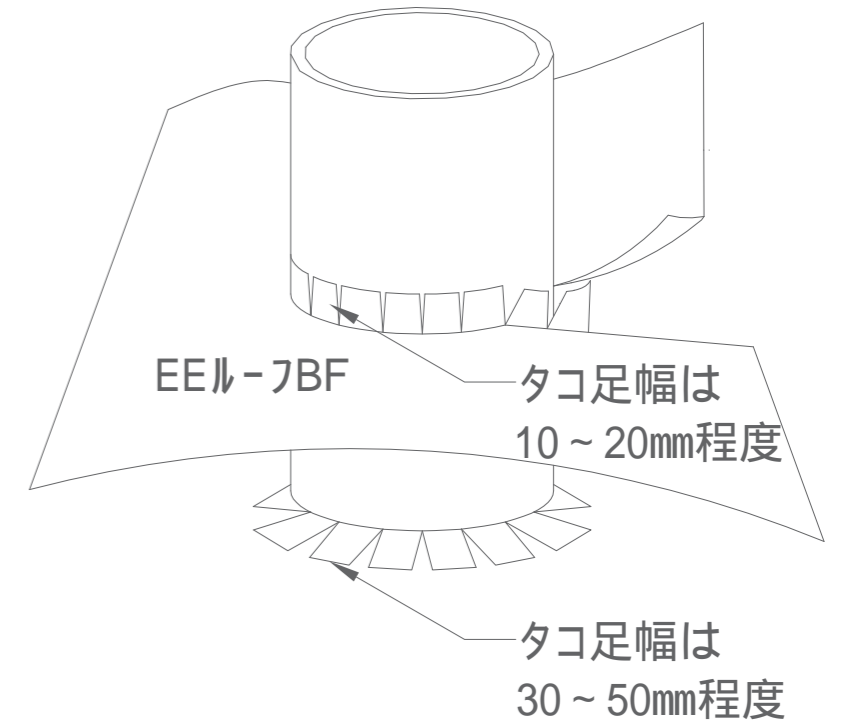

# AS-J1 (配管回り)

## 増張り詳細図

カスタムサンドAF