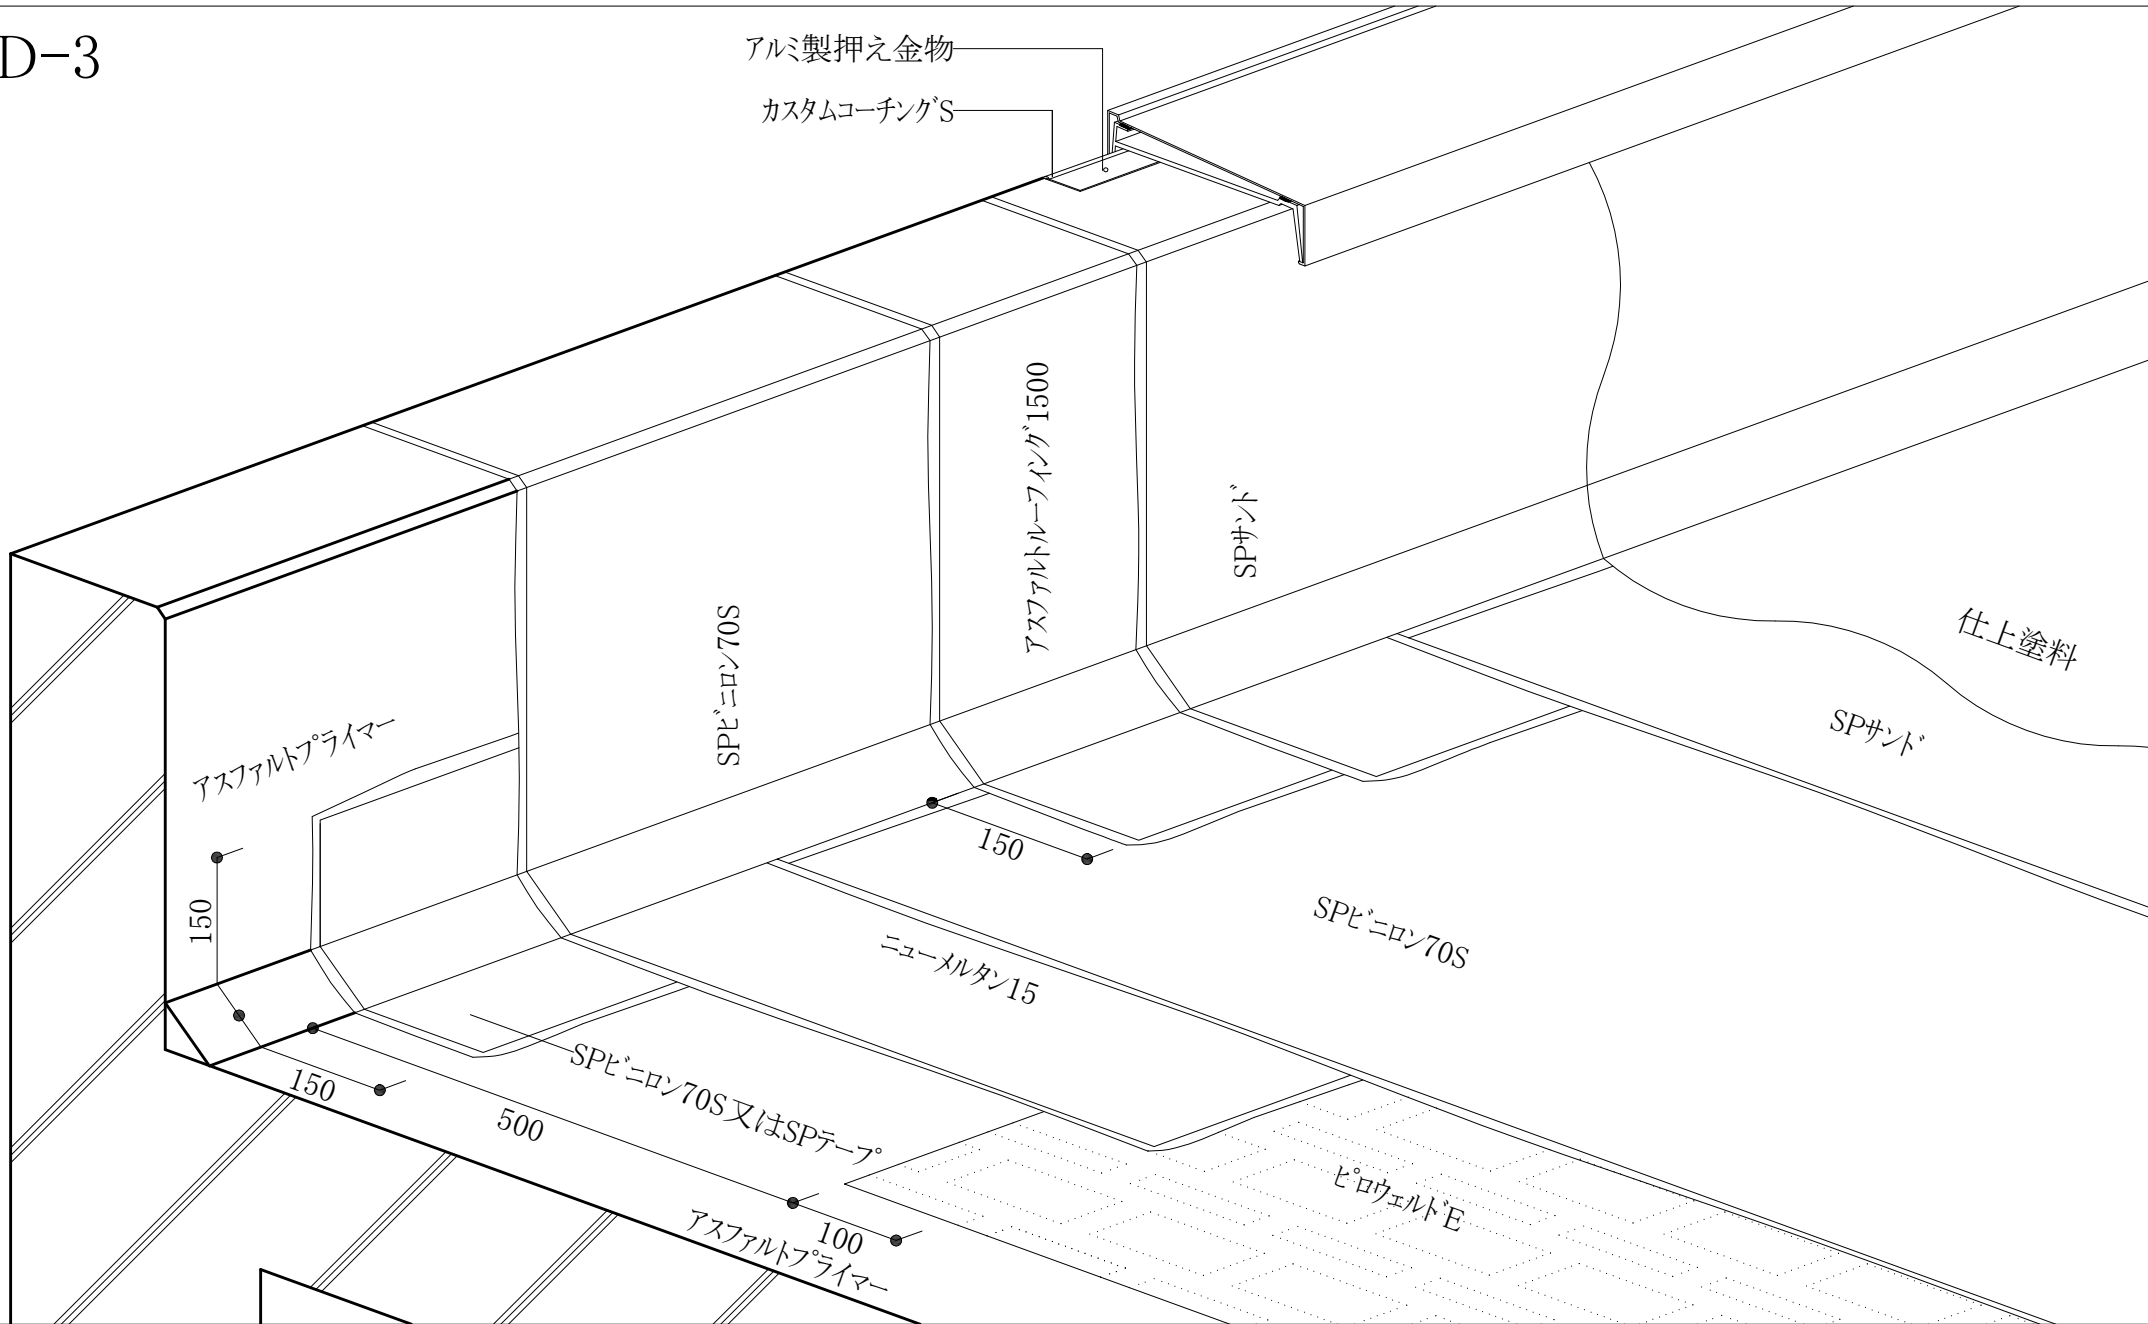

D-3

アルミ製押え金物
カスタムコーチング'S

アスファルトプライマー

150

SPビニロン70S

アスファルトルーフィング1500

SPサンド

仕上塗料

SPサンド

150

SPビニロン70S

ニューメルタン15

150

SPビニロン70S又はSPテープ

500

アスファルトプライマー

100

ピロヴェルトE