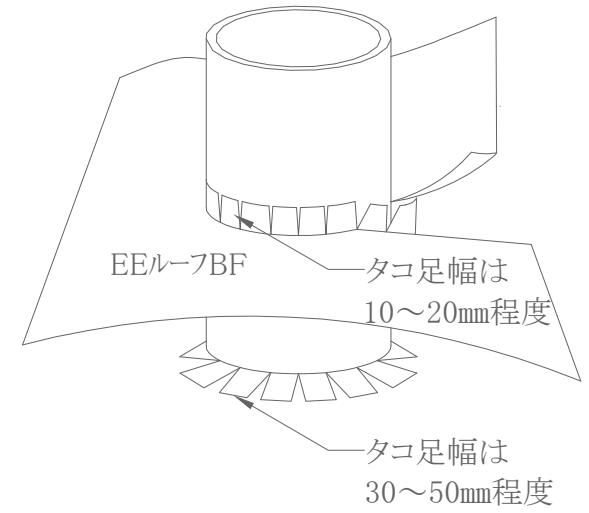

P0AS-J1 (配管回り)

増張り詳細図

カスタムサント'AF