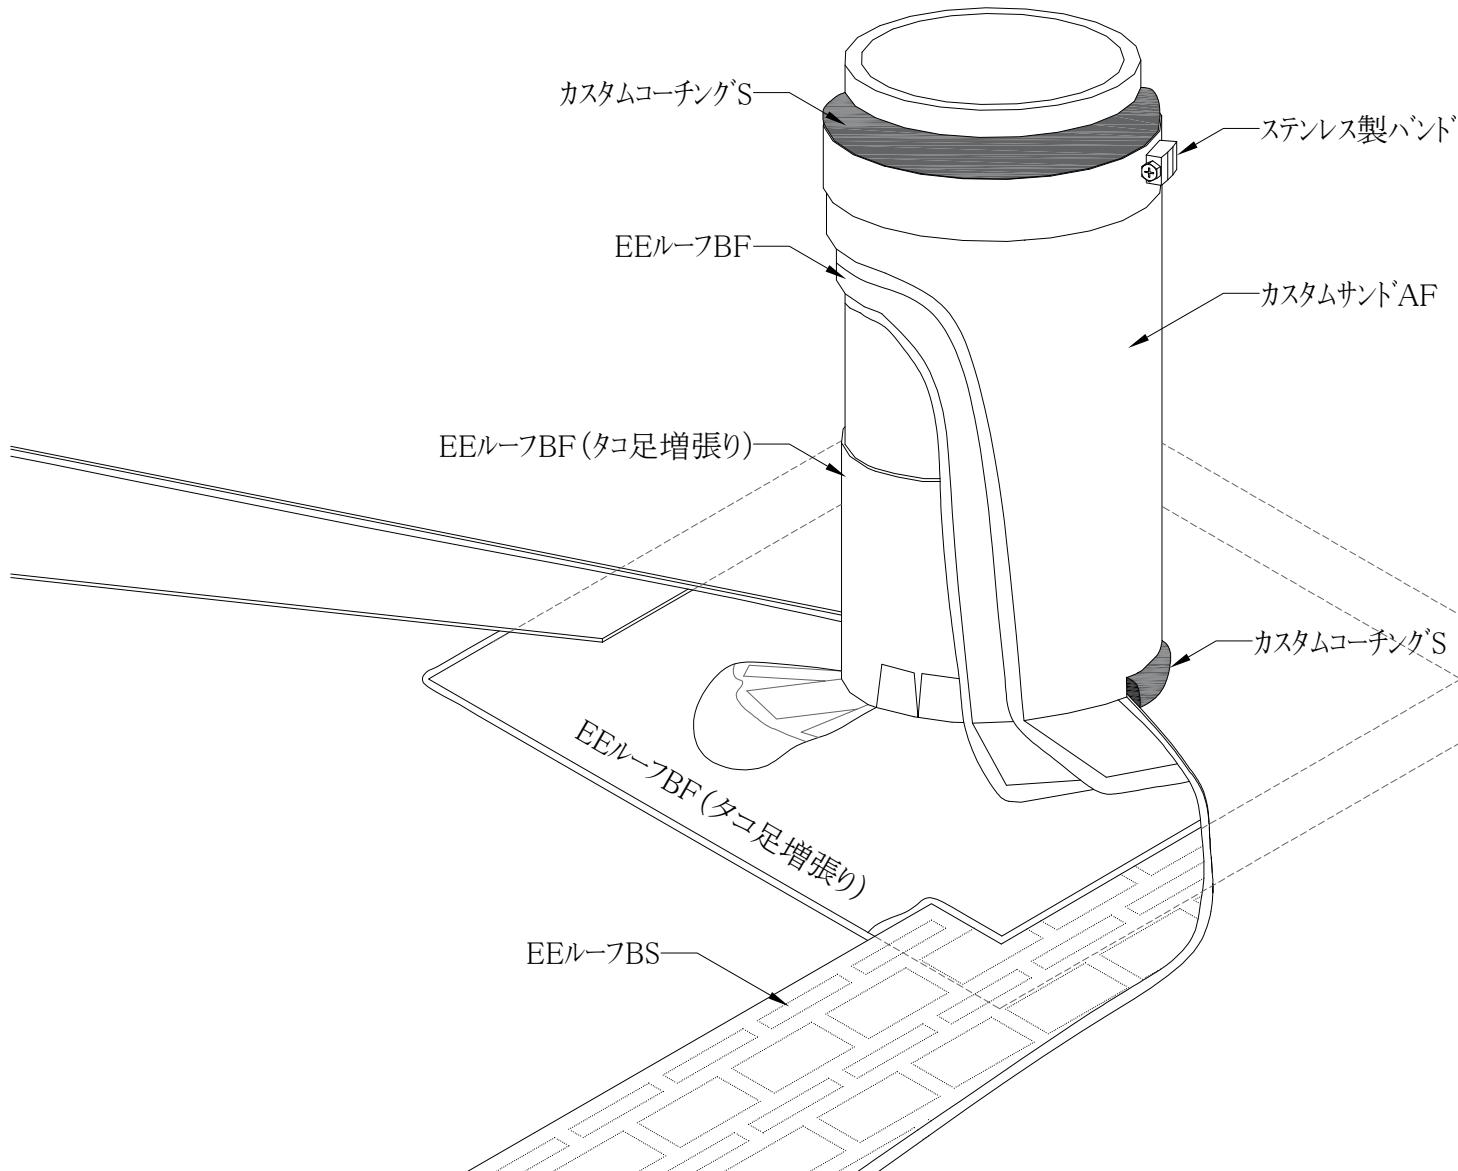

P0AS-J1 (配管回り)

増張り詳細図

カスタムサント'AF